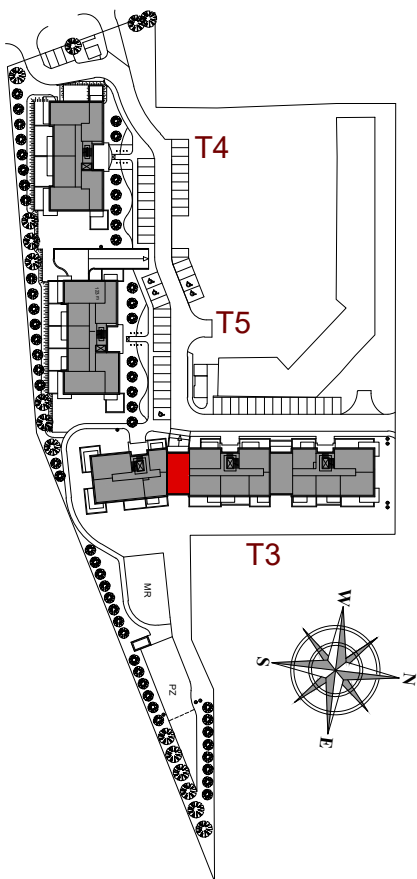

MIESZKANIE NR 16B

OSIEDLE ARTYSTYCZNE

BUDYNEK T3
2 PIĘTRO

MIESZKANIE NR 16B

Powierzchnia 66,60 m²

| | |
|------------|----------------------|
| POKÓJ | 20,18 m ² |
| POKÓJ | 10,68 m ² |
| POKÓJ | 10,14 m ² |
| KUCHNIA | 9,99 m ² |
| PRZEDPOKÓJ | 9,47 m ² |
| ŁAZIENKA | 4,31 m ² |
| WC | 1,83 m ² |
| BALKON | 9,40 m ² |

Wymiary podano bez wykończenia ścian
Powierzchnia użytkowa wyliczona
zgodnie z normą PN-ISO 9836:1997.

Toruń, ul. Lubicka 54
tel. +48 56 610 25 00
www.budlex.pl