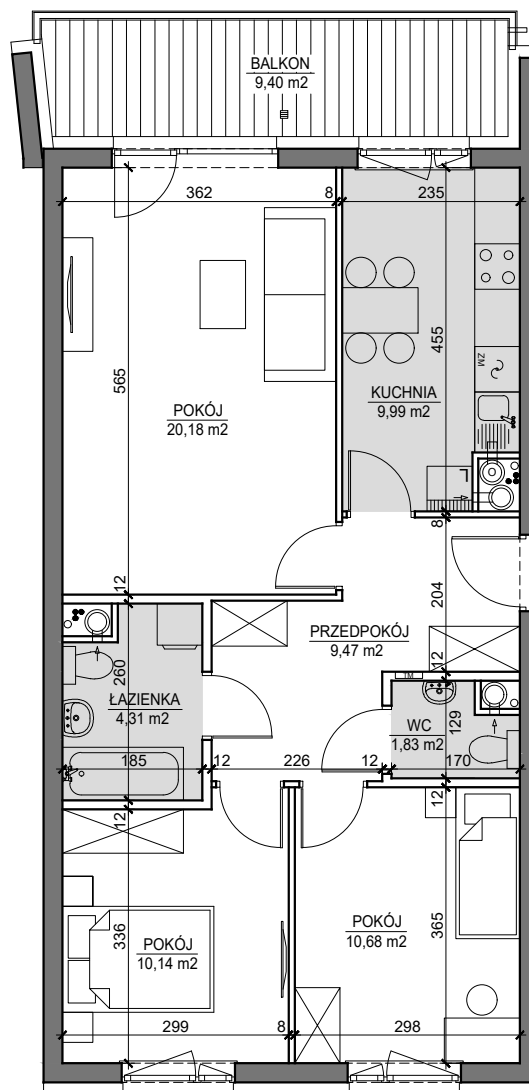

MIESZKANIE NR 16B

OSIEDLE ARTYSTYCZNE

BUDYNEK T3
2 PIĘTRO

MIESZKANIE NR 16B

Powierzchnia 66,60 m²

| | |
|------------|----------------------|
| POKÓJ | 20,18 m ² |
| POKÓJ | 10,68 m ² |
| POKÓJ | 10,14 m ² |
| KUCHNIA | 9,99 m ² |
| PRZEDPOKÓJ | 9,47 m ² |
| ŁAZIENKA | 4,31 m ² |
| WC | 1,83 m ² |
| BALKON | 9,40 m ² |

Wymiary podano bez wykończenia ścian
Powierzchnia użytkowa wyliczona
zgodnie z normą PN-ISO 9836:1997.

Toruń, ul. Lubicka 54
tel. +48 56 610 25 00
www.budlex.pl