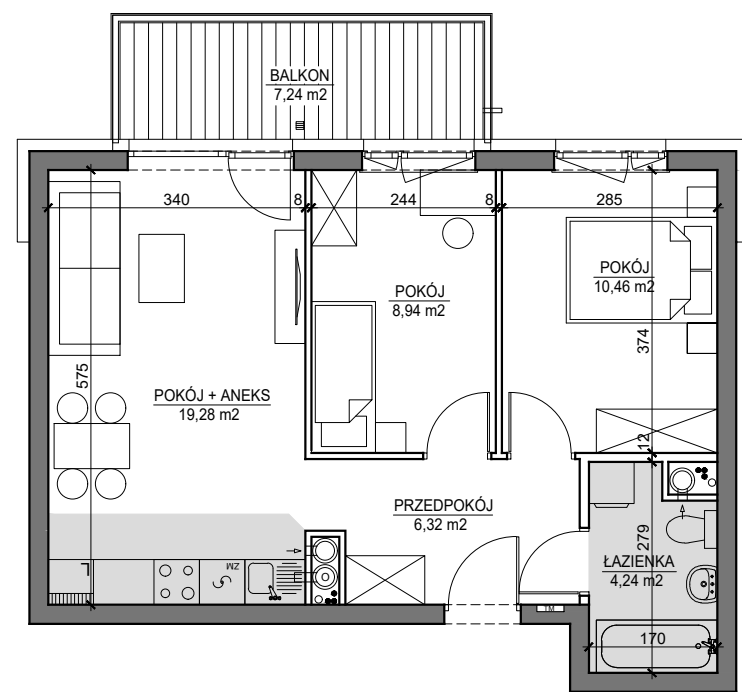

MIESZKANIE NR 18B

**OSIEDLE
ARTYSTYCZNE**

BUDYNEK T3
3 PIĘTRO

MIESZKANIE NR 18B

Powierzchnia 49,24 m²

POKÓJ Z ANEKSEM KUCHENNYM	19,28 m ²
POKÓJ	10,46 m ²
POKÓJ	8,94 m ²
PRZEDPOKÓJ	6,32 m ²
ŁAZIENKA	4,24 m ²
BALKON	7,24 m ²

Wymiary podano bez wykończenia ścian
Powierzchnia użytkowa wyliczona
zgodnie z normą PN-ISO 9836:1997.

Toruń, ul. Lubicka 54
tel. +48 56 610 25 00
www.budlex.pl