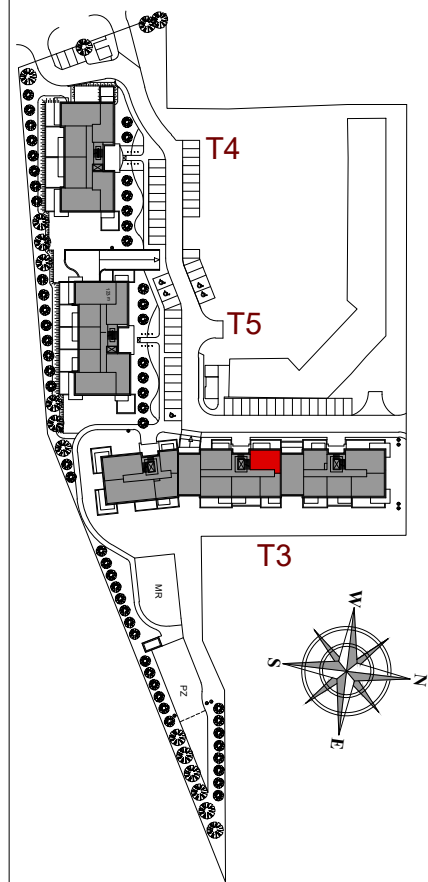

MIESZKANIE NR 18B

**OSIEDLE
ARTYSTYCZNE**

BUDYNEK T3
3 PIĘTRO

MIESZKANIE NR 18B

Powierzchnia 49,24 m²

POKÓJ Z ANEKSEM KUCHENNYM	19,28 m ²
POKÓJ	10,46 m ²
POKÓJ	8,94 m ²
PRZEDPOKÓJ	6,32 m ²
ŁAZIENKA	4,24 m ²
BALKON	7,24 m ²

Wymiary podano bez wykończenia ścian
Powierzchnia użytkowa wyliczona
zgodnie z normą PN-ISO 9836:1997.

Toruń, ul. Lubicka 54
tel. +48 56 610 25 00
www.budlex.pl