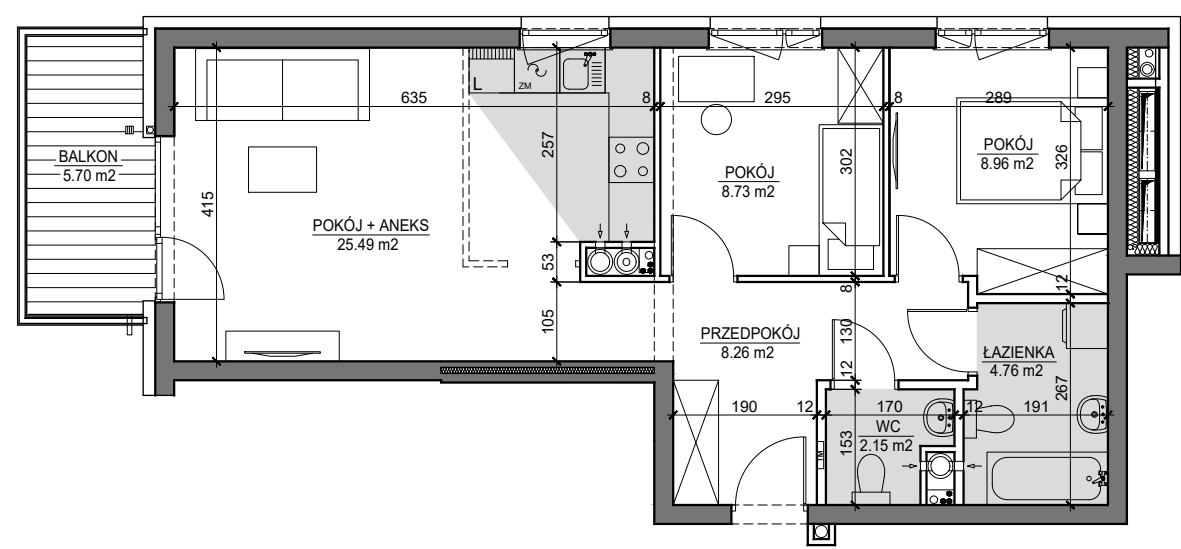

MIESZKANIE NR 35

BUDYNEK T5
IV PIĘTRO

MIESZKANIE NR 35

Powierzchnia 58,35 m²

POKÓJ Z ANEKSEM KUCHENNYM	25,49 m ²
POKÓJ	8,96 m ²
POKÓJ	8,73 m ²
PRZEDPOKÓJ	8,26 m ²
ŁAZIENKA	4,76 m ²
WC	2,15 m ²
BALKON	5,70 m ²

Wymiary podano bez wykończenia ścian
Powierzchnia użytkowa wyliczona
zgodnie z normą PN-ISO 9836:1997.

Toruń, ul. Lubicka 54
tel. +48 56 610 25 00
www.budlex.pl