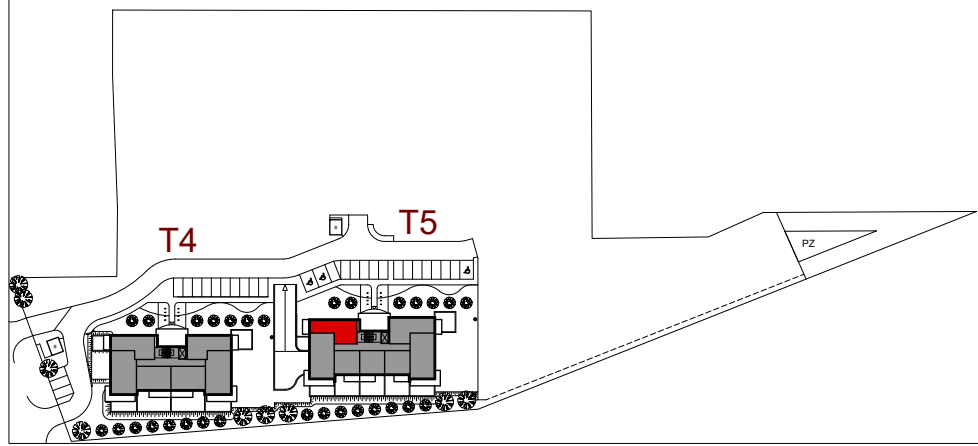

MIESZKANIE NR 35

BUDYNEK T5
IV PIĘTRO

MIESZKANIE NR 35

Powierzchnia 58,35 m²

POKÓJ Z ANEKSEM KUCHENNYM	25,49 m ²
POKÓJ	8,96 m ²
POKÓJ	8,73 m ²
PRZEDPOKÓJ	8,26 m ²
ŁAZIENKA	4,76 m ²
WC	2,15 m ²
BALKON	5,70 m ²

Wymiary podano bez wykończenia ścian
Powierzchnia użytkowa wyliczona
zgodnie z normą PN-ISO 9836:1997.

Toruń, ul. Lubicka 54
tel. +48 56 610 25 00
www.budlex.pl