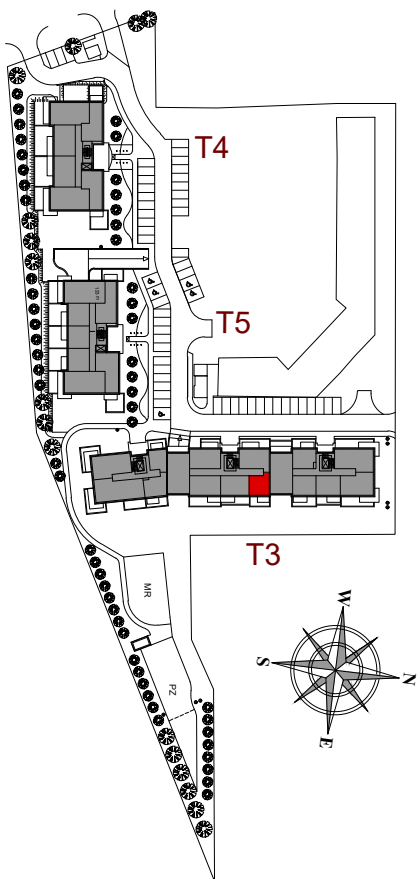

MIESZKANIE NR 37B

OSIEDLE

ARTYSTYCZNE

BUDYNEK T3
6 PIĘTRO

MIESZKANIE NR 37B

Powierzchnia 31,63 m²

POKÓJ	20,07 m ²
PRZEDPOKÓJ Z ANEKSEM KUCHENNYM	7,82 m ²
ŁAZIENKA	3,74 m ²
BALKON	4,95 m ²

Wymiary podano bez wykończenia ścian
Powierzchnia użytkowa wyliczona
zgodnie z normą PN-ISO 9836:1997.