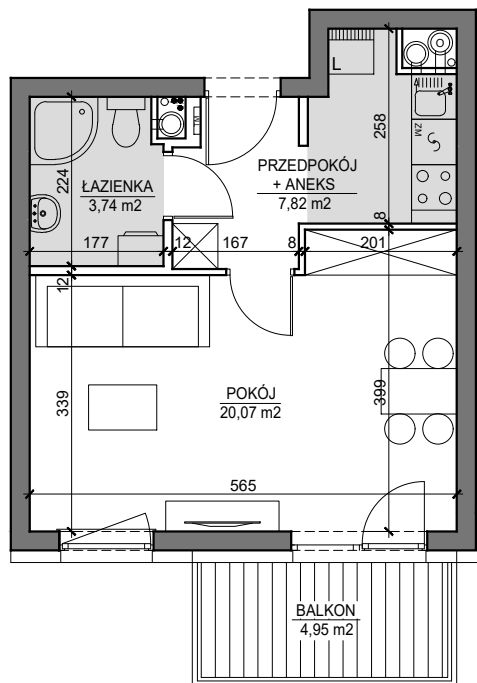

MIESZKANIE NR 37B

OSIEDLE

ARTYSTYCZNE

BUDYNEK T3
6 PIĘTRO

MIESZKANIE NR 37B

Powierzchnia 31,63 m²

POKÓJ	20,07 m ²
PRZEDPOKÓJ Z ANEKSEM KUCHENNYM	7,82 m ²
ŁAZIENKA	3,74 m ²
BALKON	4,95 m ²

Wymiary podano bez wykończenia ścian
Powierzchnia użytkowa wyliczona
zgodnie z normą PN-ISO 9836:1997.