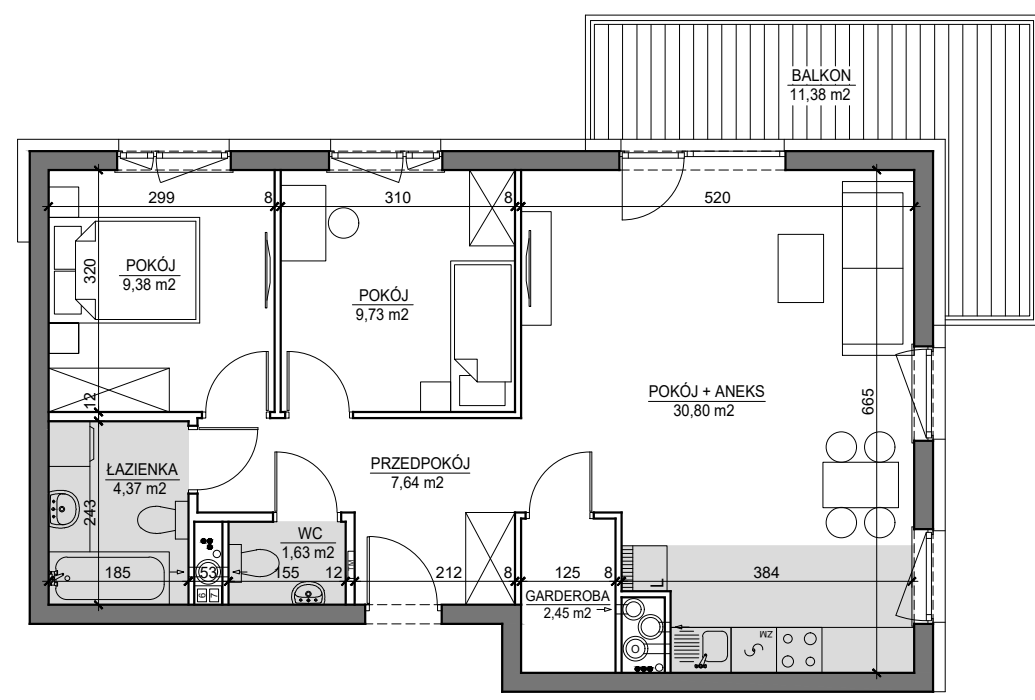

MIESZKANIE NR 43A

BUDYNEK T3
7 PIĘTRO

MIESZKANIE NR 43A

Powierzchnia 66,00 m²

POKÓJ Z ANEKSEM KUCHENNYM	30,80 m ²
POKÓJ	9,73 m ²
POKÓJ	9,38 m ²
PRZEDPOKÓJ	7,64 m ²
ŁAZIENKA	4,37 m ²
WC	1,63 m ²
GARDEROBA	2,45 m ²
BALKON	11,38 m ²

Wymiary podano bez wykończenia ścian
Powierzchnia użytkowa wyliczona
zgodnie z normą PN-ISO 9836:1997.

Toruń, ul. Lubicka 54
tel. +48 56 610 25 00
www.budlex.pl