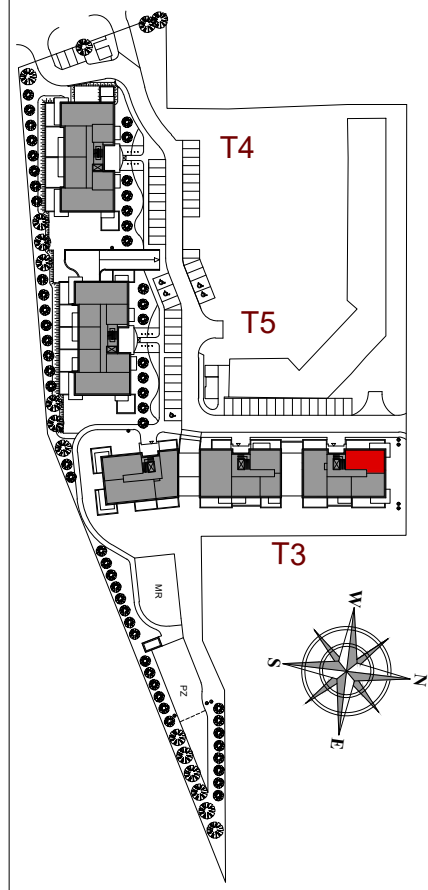

MIESZKANIE NR 43A

BUDYNEK T3
7 PIĘTRO

MIESZKANIE NR 43A

Powierzchnia 66,00 m²

POKÓJ Z ANEKSEM KUCHENNYM	30,80 m ²
POKÓJ	9,73 m ²
POKÓJ	9,38 m ²
PRZEDPOKÓJ	7,64 m ²
ŁAZIENKA	4,37 m ²
WC	1,63 m ²
GARDEROBA	2,45 m ²
BALKON	11,38 m ²

Wymiary podano bez wykończenia ścian
Powierzchnia użytkowa wyliczona
zgodnie z normą PN-ISO 9836:1997.

Toruń, ul. Lubicka 54
tel. +48 56 610 25 00
www.budlex.pl