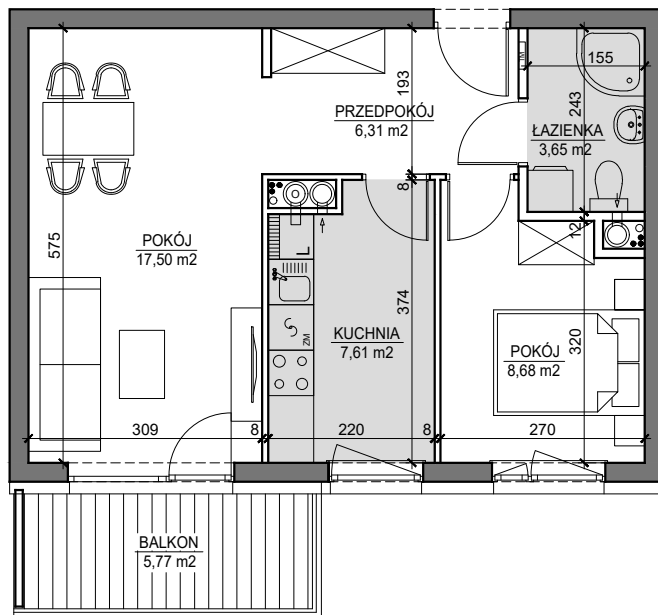

MIESZKANIE NR 32B

BUDYNEK T3
5 PIĘTRO

MIESZKANIE NR 32B

Powierzchnia 43,75 m²

POKÓJ	17,50 m ²
POKÓJ	8,68 m ²
KUCHNIA	7,61 m ²
PRZEDPOKÓJ	6,31 m ²
ŁAZIENKA	3,65 m ²
BALKON	5,77 m ²

Wymiary podano bez wykończenia ścian
Powierzchnia użytkowa wyliczona
zgodnie z normą PN-ISO 9836:1997.