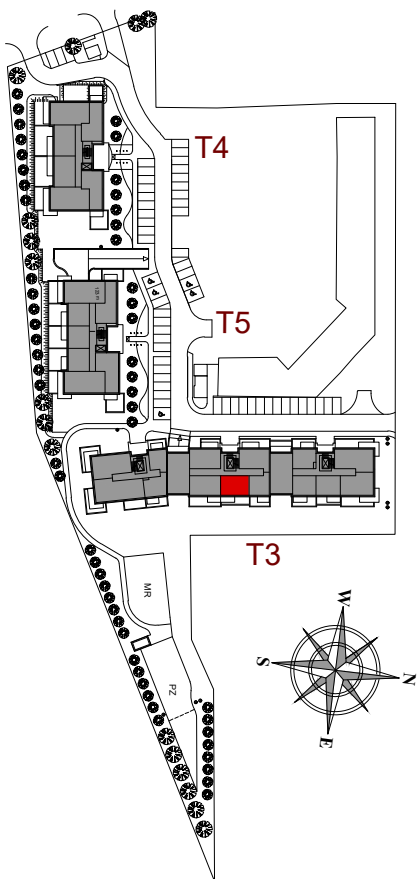

MIESZKANIE NR 32B

BUDYNEK T3
5 PIĘTRO

MIESZKANIE NR 32B

Powierzchnia 43,75 m²

POKÓJ	17,50 m ²
POKÓJ	8,68 m ²
KUCHNIA	7,61 m ²
PRZEDPOKÓJ	6,31 m ²
ŁAZIENKA	3,65 m ²
BALKON	5,77 m ²

Wymiary podano bez wykończenia ścian
Powierzchnia użytkowa wyliczona
zgodnie z normą PN-ISO 9836:1997.