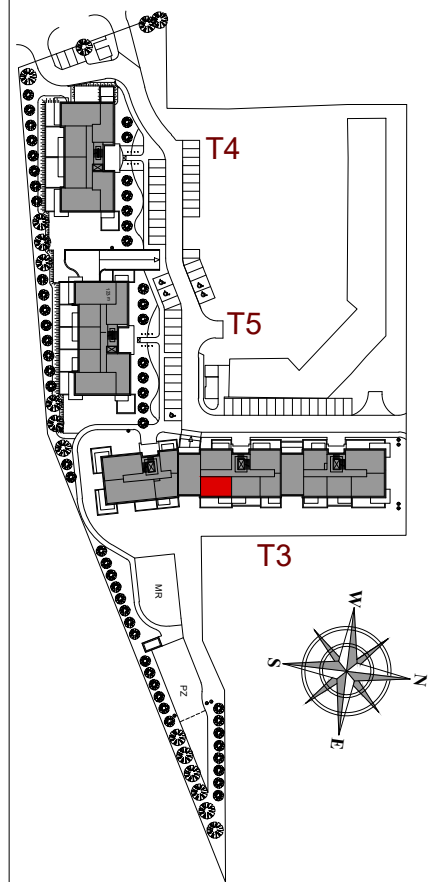

MIESZKANIE NR 9B

**OSIEDLE
ARTYSTYCZNE**

BUDYNEK T3
1 PIĘTRO

MIESZKANIE NR 9B

Powierzchnia 48,97 m²

POKÓJ Z ANEKSEM KUCHENNYM	20,28 m ²
POKÓJ	9,45 m ²
POKÓJ	9,30 m ²
PRZEDPOKÓJ	5,69 m ²
ŁAZIENKA	4,25 m ²
BALKON	5,77 m ²

Wymiary podano bez wykończenia ścian
Powierzchnia użytkowa wyliczona
zgodnie z normą PN-ISO 9836:1997.

Toruń, ul. Lubicka 54
tel. +48 56 610 25 00
www.budlex.pl