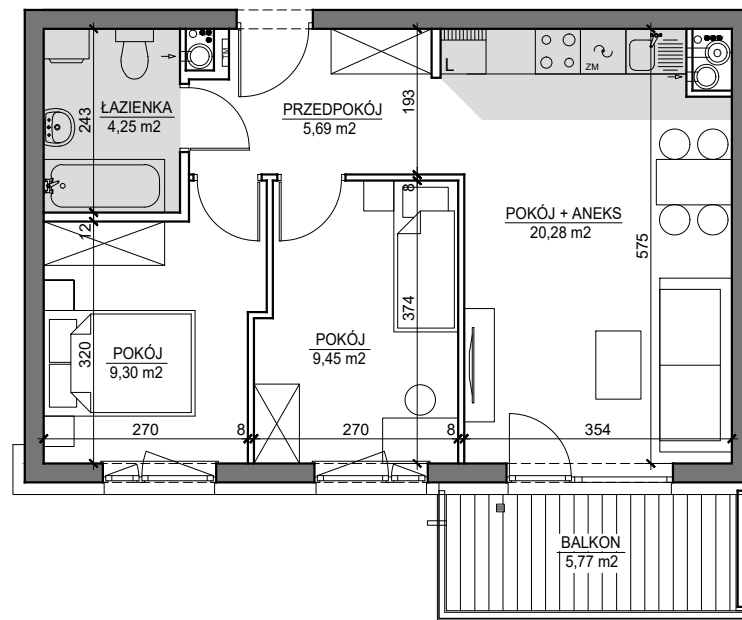

MIESZKANIE NR 9B

**OSIEDLE
ARTYSTYCZNE**

BUDYNEK T3
1 PIĘTRO

MIESZKANIE NR 9B

Powierzchnia 48,97 m²

POKÓJ Z ANEKSEM KUCHENNYM	20,28 m ²
POKÓJ	9,45 m ²
POKÓJ	9,30 m ²
PRZEDPOKÓJ	5,69 m ²
ŁAZIENKA	4,25 m ²
BALKON	5,77 m ²

Wymiary podano bez wykończenia ścian
Powierzchnia użytkowa wyliczona
zgodnie z normą PN-ISO 9836:1997.

Toruń, ul. Lubicka 54
tel. +48 56 610 25 00
www.budlex.pl