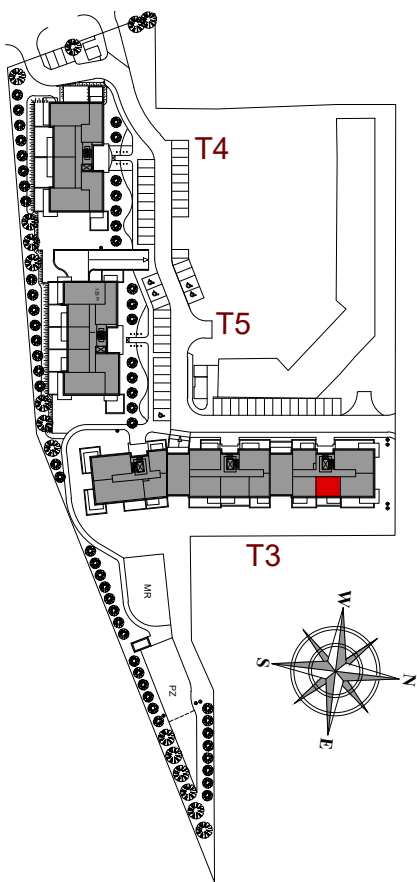

MIESZKANIE NR 15A

BUDYNEK T3
2 PIĘTRO

MIESZKANIE NR 15A

Powierzchnia 37,12 m²

POKÓJ Z ANEKSEM KUCHENNYM	20,46 m ²
POKÓJ	8,45 m ²
PRZEDPOKÓJ	4,32 m ²
ŁAZIENKA	3,89 m ²
BALKON	5,72 m ²

Wymiary podano bez wykończenia ścian
Powierzchnia użytkowa wyliczona
zgodnie z normą PN-ISO 9836:1997.