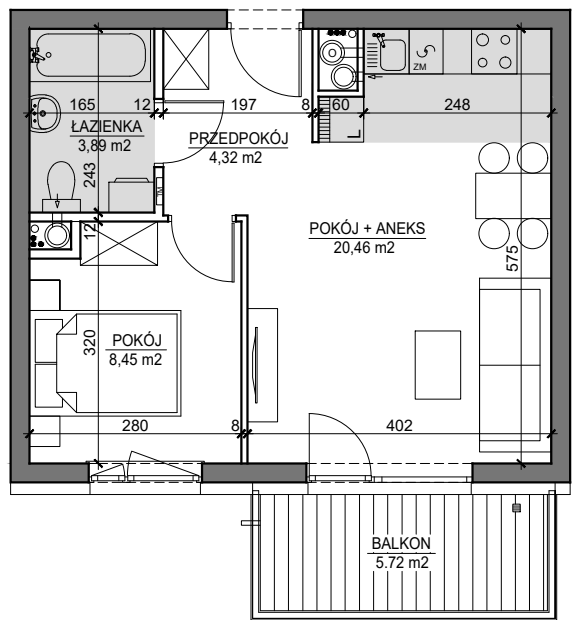

MIESZKANIE NR 15A

BUDYNEK T3
2 PIĘTRO

MIESZKANIE NR 15A

Powierzchnia 37,12 m²

POKÓJ Z ANEKSEM KUCHENNYM	20,46 m ²
POKÓJ	8,45 m ²
PRZEDPOKÓJ	4,32 m ²
ŁAZIENKA	3,89 m ²
BALKON	5,72 m ²

Wymiary podano bez wykończenia ścian
Powierzchnia użytkowa wyliczona
zgodnie z normą PN-ISO 9836:1997.