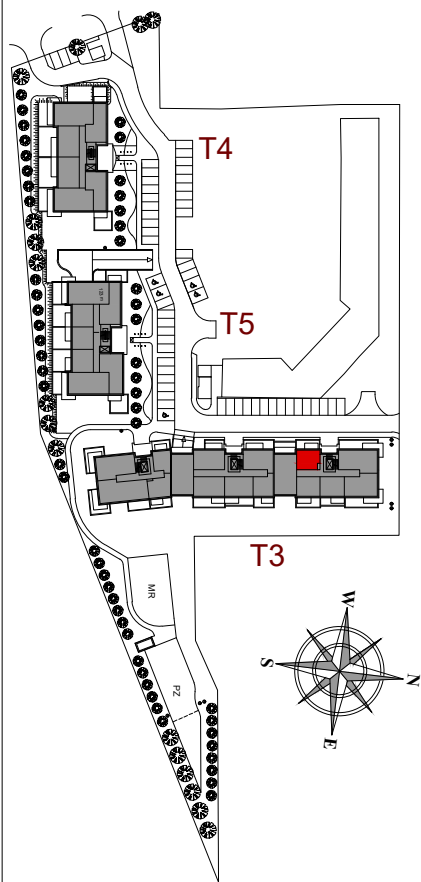

MIESZKANIE NR 18A

BUDYNEK T3
2 PIĘTRO

MIESZKANIE NR 18A

Powierzchnia 35,58 m²

POKÓJ Z ANEKSEM KUCHENNYM	19,06 m ²
POKÓJ	9,26 m ²
PRZEDPOKÓJ	3,38 m ²
ŁAZIENKA	3,88 m ²
BALKON	5,72 m ²

Wymiary podano bez wykończenia ścian
Powierzchnia użytkowa wyliczona
zgodnie z normą PN-ISO 9836:1997.