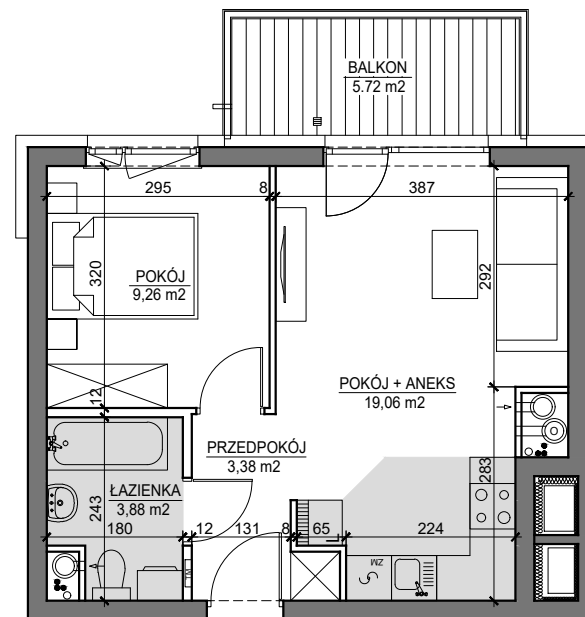

MIESZKANIE NR 18A

BUDYNEK T3
2 PIĘTRO

MIESZKANIE NR 18A

Powierzchnia 35,58 m²

POKÓJ Z ANEKSEM KUCHENNYM	19,06 m ²
POKÓJ	9,26 m ²
PRZEDPOKÓJ	3,38 m ²
ŁAZIENKA	3,88 m ²
BALKON	5,72 m ²

Wymiary podano bez wykończenia ścian
Powierzchnia użytkowa wyliczona
zgodnie z normą PN-ISO 9836:1997.