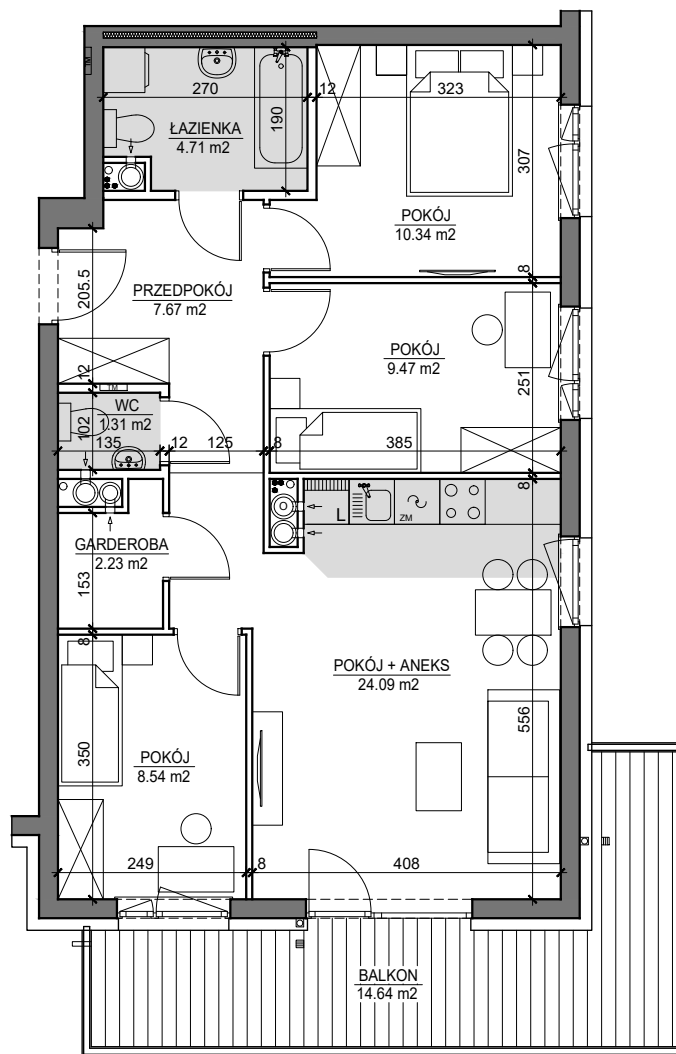

MIESZKANIE NR 26

**OSIEDLE
ARTYSTYCZNE**

BUDYNEK T4
IV PIĘTRO

MIESZKANIE NR 26

Powierzchnia 68,36 m²

POKÓJ Z ANEKSEM KUCHENNYM	24,09 m ²
POKÓJ	10,34 m ²
POKÓJ	9,47 m ²
POKÓJ	8,54 m ²
PRZEDPOKÓJ	7,67 m ²
ŁAZIENKA	4,71 m ²
WC	1,31 m ²
GARDEROBA	2,23 m ²
BALKON	14,64 m ²

Wymiary podano bez wykończenia ścian
Powierzchnia użytkowa wyliczona
zgodnie z normą PN-ISO 9836:1997.

Toruń, ul. Lubicka 54
tel. +48 56 610 25 00
www.budlex.pl