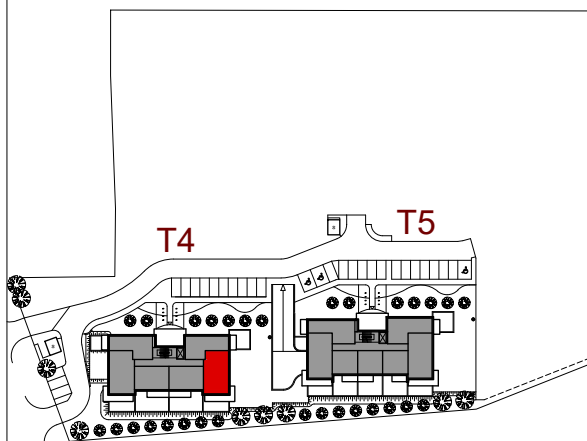

MIESZKANIE NR 26

**OSIEDLE
ARTYSTYCZNE**

BUDYNEK T4
IV PIĘTRO

MIESZKANIE NR 26

Powierzchnia 68,36 m²

POKÓJ Z ANEKSEM KUCHENNYM	24,09 m ²
POKÓJ	10,34 m ²
POKÓJ	9,47 m ²
POKÓJ	8,54 m ²
PRZEDPOKÓJ	7,67 m ²
ŁAZIENKA	4,71 m ²
WC	1,31 m ²
GARDEROBA	2,23 m ²
BALKON	14,64 m ²

Wymiary podano bez wykończenia ścian
Powierzchnia użytkowa wyliczona
zgodnie z normą PN-ISO 9836:1997.

Toruń, ul. Lubicka 54
tel. +48 56 610 25 00
www.budlex.pl