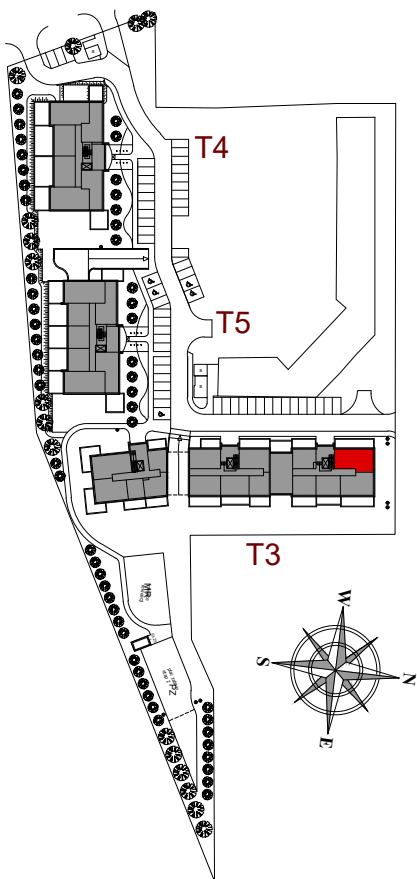

MIESZKANIE NR 1A

Powierzchnia 66,00 m²

POKÓJ Z ANEKSEM KUCHENNYM	30,80 m ²
POKÓJ	9,73 m ²
POKÓJ	9,38 m ²
PRZEDPOKÓJ	7,64 m ²
ŁAZIENKA	4,37 m ²
WC	1,63 m ²
GARDEROBA	2,45 m ²
TARAS	28,35 m ²

Wymiary podano bez wykończenia ścian
Powierzchnia użytkowa wyliczona
zgodnie z normą PN-ISO 9836:1997.

BUDYNEK T3
PARTER

MIESZKANIE NR 1A

Toruń, ul. Lubicka 54
tel. +48 56 610 25 00
www.budlex.pl