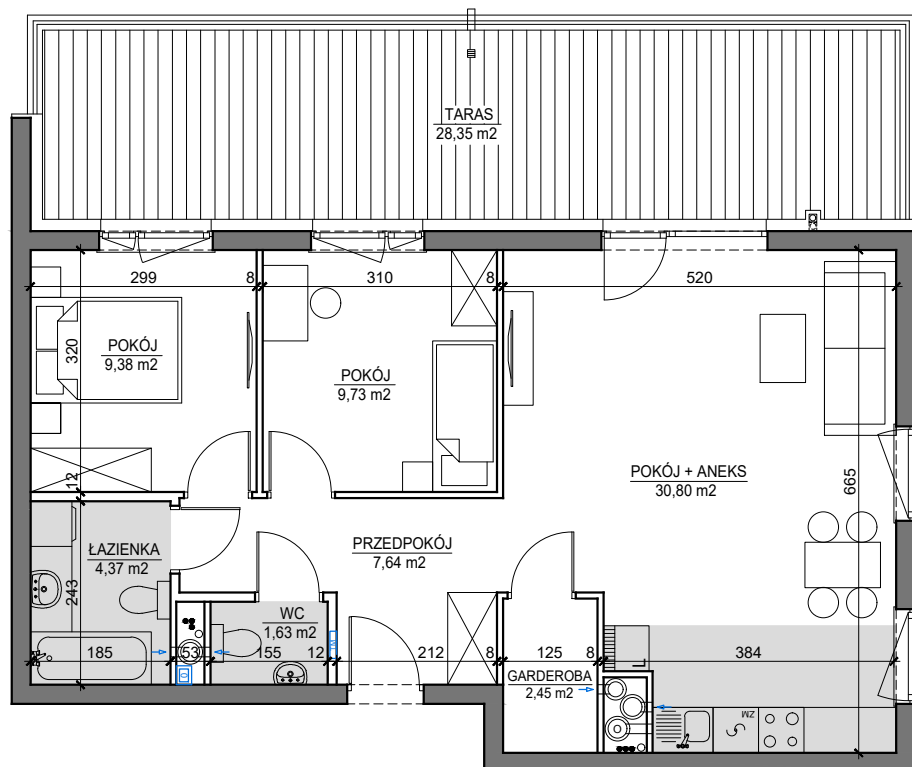

MIESZKANIE NR 1A

Powierzchnia 66,00 m²

POKÓJ Z ANEKSEM KUCHENNYM	30,80 m ²
POKÓJ	9,73 m ²
POKÓJ	9,38 m ²
PRZEDPOKÓJ	7,64 m ²
ŁAZIENKA	4,37 m ²
WC	1,63 m ²
GARDEROBA	2,45 m ²
TARAS	28,35 m ²

Wymiary podano bez wykończenia ścian
Powierzchnia użytkowa wyliczona
zgodnie z normą PN-ISO 9836:1997.