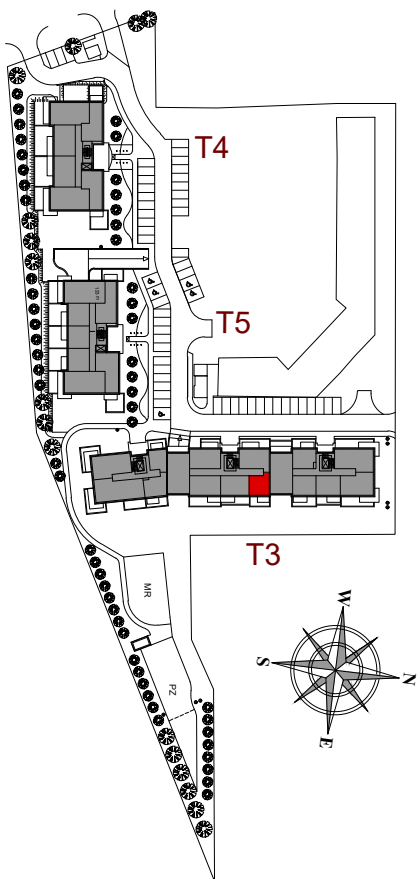

MIESZKANIE NR 31B

OSIEDLE

ARTYSTYCZNE

BUDYNEK T3
5 PIĘTRO

MIESZKANIE NR 31B

Powierzchnia 31,63 m²

POKÓJ	20,07 m ²
PRZEDPOKÓJ Z ANEKSEM KUCHENNYM	7,82 m ²
ŁAZIENKA	3,74 m ²
BALKON	4,95 m ²

Wymiary podano bez wykończenia ścian
Powierzchnia użytkowa wyliczona
zgodnie z normą PN-ISO 9836:1997.