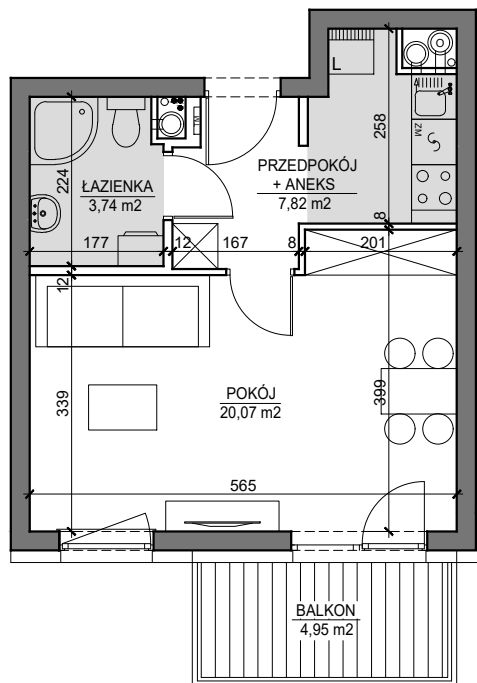

MIESZKANIE NR 31B

OSIEDLE

ARTYSTYCZNE

BUDYNEK T3
5 PIĘTRO

MIESZKANIE NR 31B

Powierzchnia 31,63 m²

POKÓJ	20,07 m ²
PRZEDPOKÓJ Z ANEKSEM KUCHENNYM	7,82 m ²
ŁAZIENKA	3,74 m ²
BALKON	4,95 m ²

Wymiary podano bez wykończenia ścian
Powierzchnia użytkowa wyliczona
zgodnie z normą PN-ISO 9836:1997.