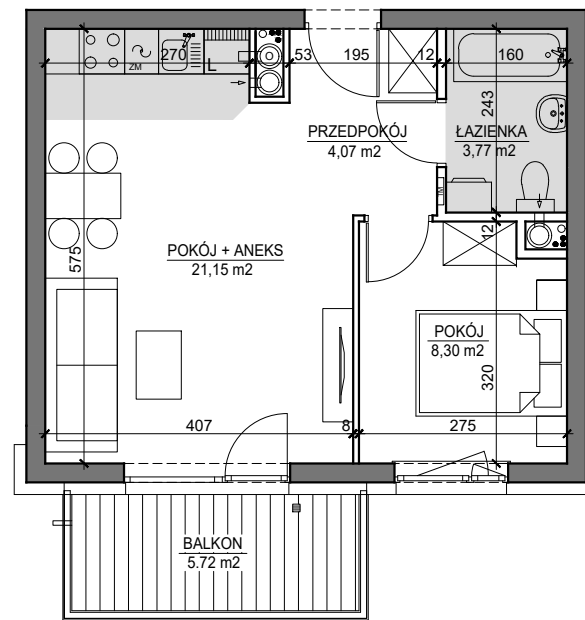

MIESZKANIE NR 16A

OSIEDLE

ARTYSTYCZNE

BUDYNEK T3
2 PIĘTRO

MIESZKANIE NR 16A

Powierzchnia 37,29 m²

POKÓJ Z ANEKSEM KUCHENNYM	21,15 m ²
POKÓJ	8,30 m ²
PRZEDPOKÓJ	4,07 m ²
ŁAZIENKA	3,77 m ²
BALKON	5,72 m ²

Wymiary podano bez wykończenia ścian
Powierzchnia użytkowa wyliczona
zgodnie z normą PN-ISO 9836:1997.