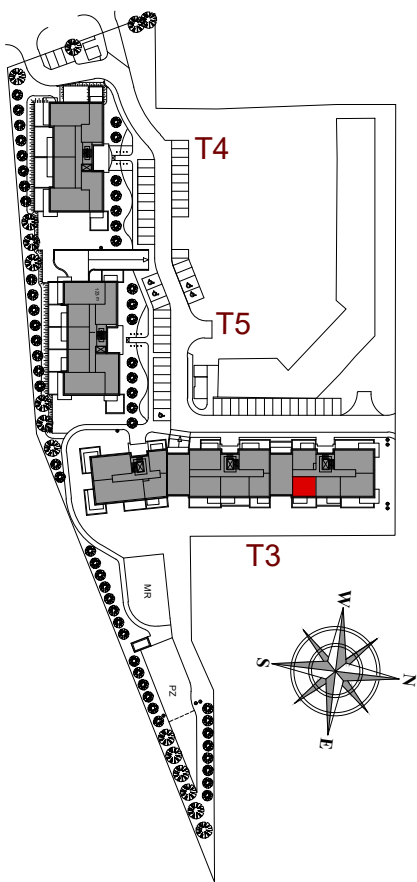

MIESZKANIE NR 16A

OSIEDLE

ARTYSTYCZNE

BUDYNEK T3
2 PIĘTRO

MIESZKANIE NR 16A

Powierzchnia 37,29 m²

POKÓJ Z ANEKSEM KUCHENNYM	21,15 m ²
POKÓJ	8,30 m ²
PRZEDPOKÓJ	4,07 m ²
ŁAZIENKA	3,77 m ²
BALKON	5,72 m ²

Wymiary podano bez wykończenia ścian
Powierzchnia użytkowa wyliczona
zgodnie z normą PN-ISO 9836:1997.