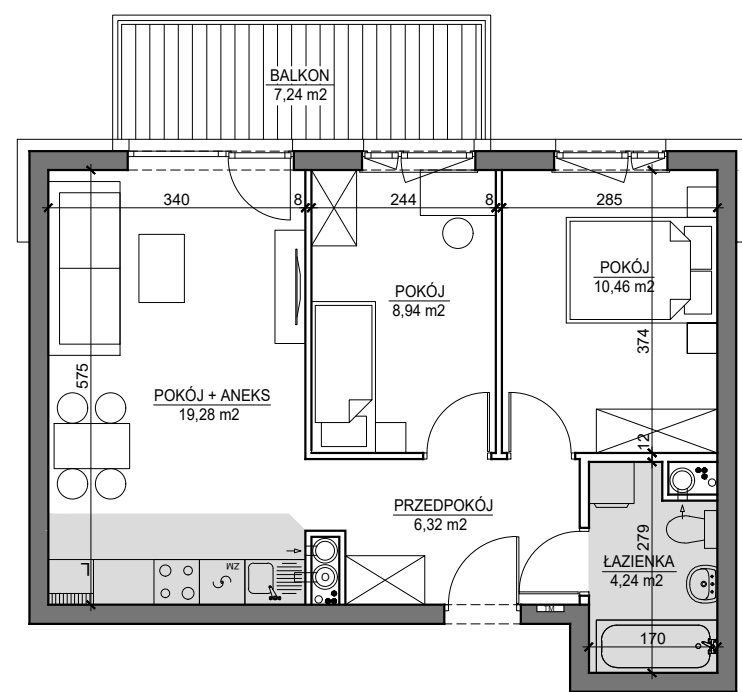

MIESZKANIE NR 36B

**OSIEDLE
ARTYSTYCZNE**

BUDYNEK T3
6 PIĘTRO

MIESZKANIE NR 36B

Powierzchnia 49,24 m²

POKÓJ Z ANEKSEM KUCHENNYM	19,28 m ²
POKÓJ	10,46 m ²
POKÓJ	8,94 m ²
PRZEDPOKÓJ	6,32 m ²
ŁAZIENKA	4,24 m ²
BALKON	7,24 m ²

Wymiary podano bez wykończenia ścian
Powierzchnia użytkowa wyliczona
zgodnie z normą PN-ISO 9836:1997.

Toruń, ul. Lubicka 54
tel. +48 56 610 25 00
www.budlex.pl