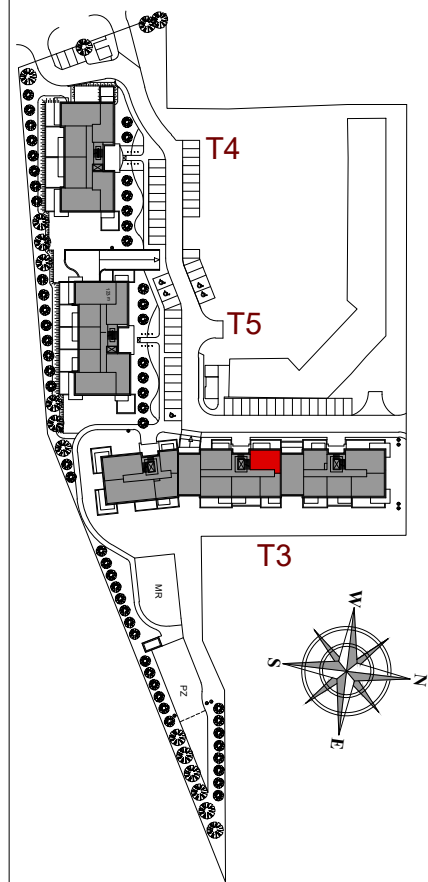

MIESZKANIE NR 36B

**OSIEDLE
ARTYSTYCZNE**

BUDYNEK T3
6 PIĘTRO

MIESZKANIE NR 36B

Powierzchnia 49,24 m²

POKÓJ Z ANEKSEM KUCHENNYM	19,28 m ²
POKÓJ	10,46 m ²
POKÓJ	8,94 m ²
PRZEDPOKÓJ	6,32 m ²
ŁAZIENKA	4,24 m ²
BALKON	7,24 m ²

Wymiary podano bez wykończenia ścian
Powierzchnia użytkowa wyliczona
zgodnie z normą PN-ISO 9836:1997.

Toruń, ul. Lubicka 54
tel. +48 56 610 25 00
www.budlex.pl