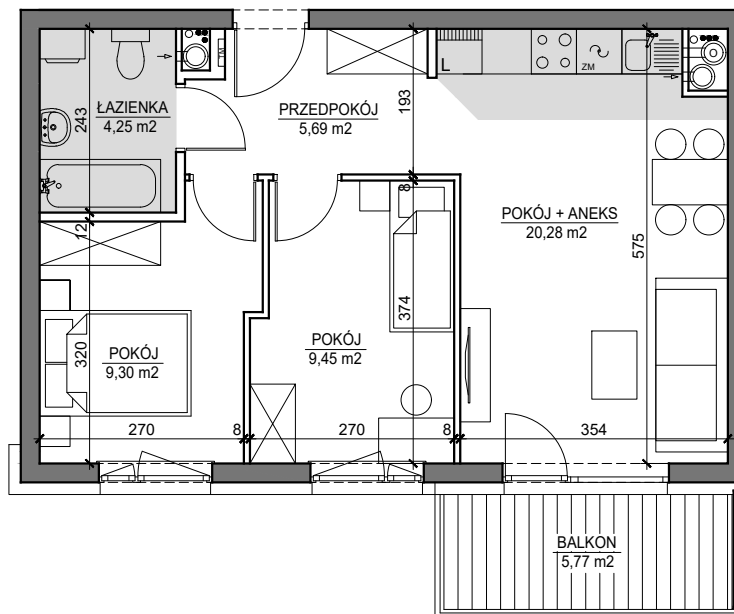

MIESZKANIE NR 33B

**OSIEDLE
ARTYSTYCZNE**

BUDYNEK T3
5 PIĘTRO

MIESZKANIE NR 33B

Powierzchnia 48,97 m²

POKÓJ Z ANEKSEM KUCHENNYM	20,28 m ²
POKÓJ	9,45 m ²
POKÓJ	9,30 m ²
PRZEDPOKÓJ	5,69 m ²
ŁAZIENKA	4,25 m ²
BALKON	5,77 m ²

Wymiary podano bez wykończenia ścian
Powierzchnia użytkowa wyliczona
zgodnie z normą PN-ISO 9836:1997.

Toruń, ul. Lubicka 54
tel. +48 56 610 25 00
www.budlex.pl