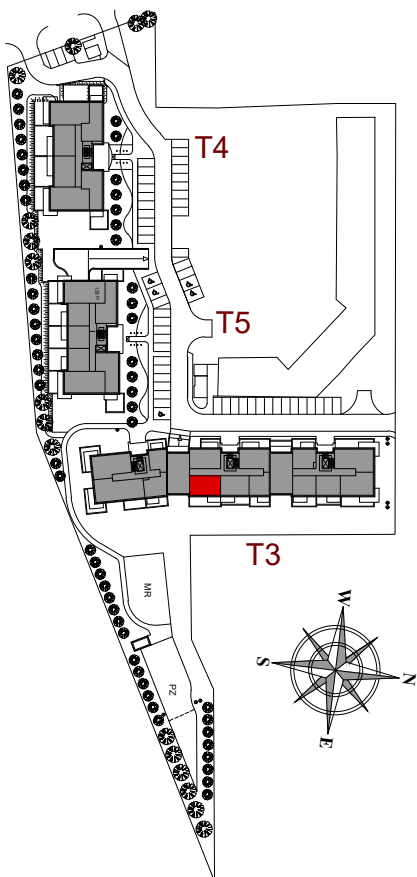

MIESZKANIE NR 33B

**OSIEDLE
ARTYSTYCZNE**

BUDYNEK T3
5 PIĘTRO

MIESZKANIE NR 33B

Powierzchnia 48,97 m²

POKÓJ Z ANEKSEM KUCHENNYM	20,28 m ²
POKÓJ	9,45 m ²
POKÓJ	9,30 m ²
PRZEDPOKÓJ	5,69 m ²
ŁAZIENKA	4,25 m ²
BALKON	5,77 m ²

Wymiary podano bez wykończenia ścian
Powierzchnia użytkowa wyliczona
zgodnie z normą PN-ISO 9836:1997.

Toruń, ul. Lubicka 54
tel. +48 56 610 25 00
www.budlex.pl