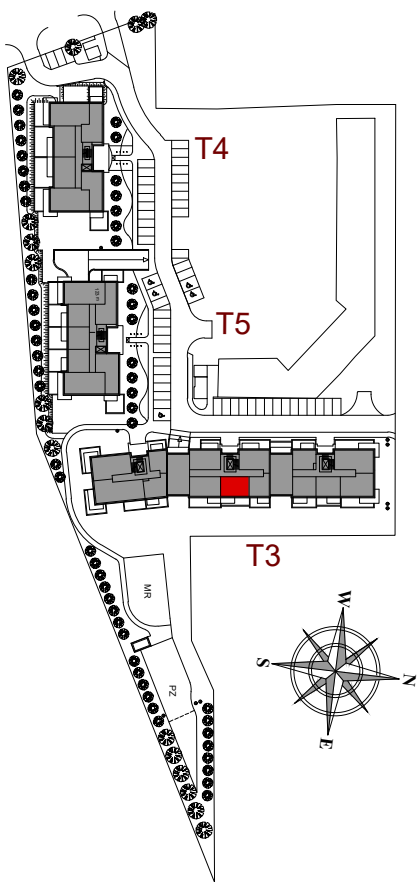

MIESZKANIE NR 14B

**OSIEDLE
ARTYSTYCZNE**

BUDYNEK T3
2 PIĘTRO

MIESZKANIE NR 14B

Powierzchnia 43,75 m²

POKÓJ	17,50 m ²
POKÓJ	8,68 m ²
KUCHNIA	7,61 m ²
PRZEDPOKÓJ	6,31 m ²
ŁAZIENKA	3,65 m ²
BALKON	5,77 m ²

Wymiary podano bez wykończenia ścian
Powierzchnia użytkowa wyliczona
zgodnie z normą PN-ISO 9836:1997.