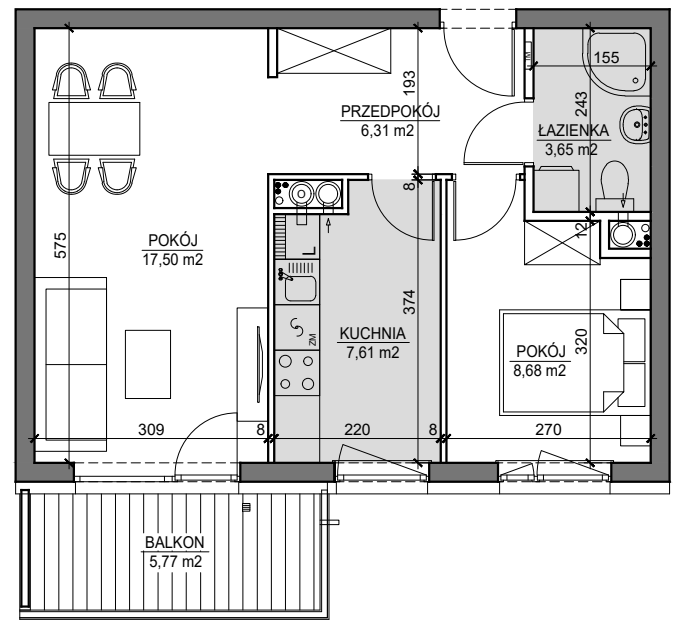

MIESZKANIE NR 14B

**OSIEDLE
ARTYSTYCZNE**

BUDYNEK T3
2 PIĘTRO

MIESZKANIE NR 14B

Powierzchnia 43,75 m²

POKÓJ	17,50 m ²
POKÓJ	8,68 m ²
KUCHNIA	7,61 m ²
PRZEDPOKÓJ	6,31 m ²
ŁAZIENKA	3,65 m ²
BALKON	5,77 m ²

Wymiary podano bez wykończenia ścian
Powierzchnia użytkowa wyliczona
zgodnie z normą PN-ISO 9836:1997.