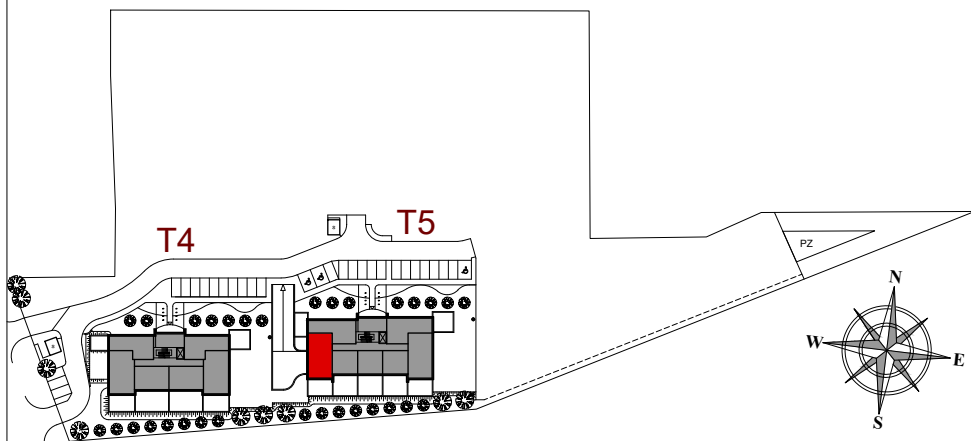

MIESZKANIE NR 6

**OSIEDLE
ARTYSTYCZNE**

BUDYNEK T5
PARTER

MIESZKANIE NR 6

Powierzchnia 63,90 m²

POKÓJ	21,36 m ²
POKÓJ	10,11 m ²
POKÓJ	8,50 m ²
KUCHNIA	9,35 m ²
PRZEDPOKÓJ	7,37 m ²
ŁAZIENKA	4,31 m ²
WC	1,31 m ²
GARDEROBA	1,59 m ²
TARAS	27,25 m ²
TARAS	10,77 m ²

Wymiary podano bez wykończenia ścian
Powierzchnia użytkowa wyliczona
zgodnie z normą PN-ISO 9836:1997.

Toruń, ul. Lubicka 54
tel. +48 56 610 25 00
www.budlex.pl