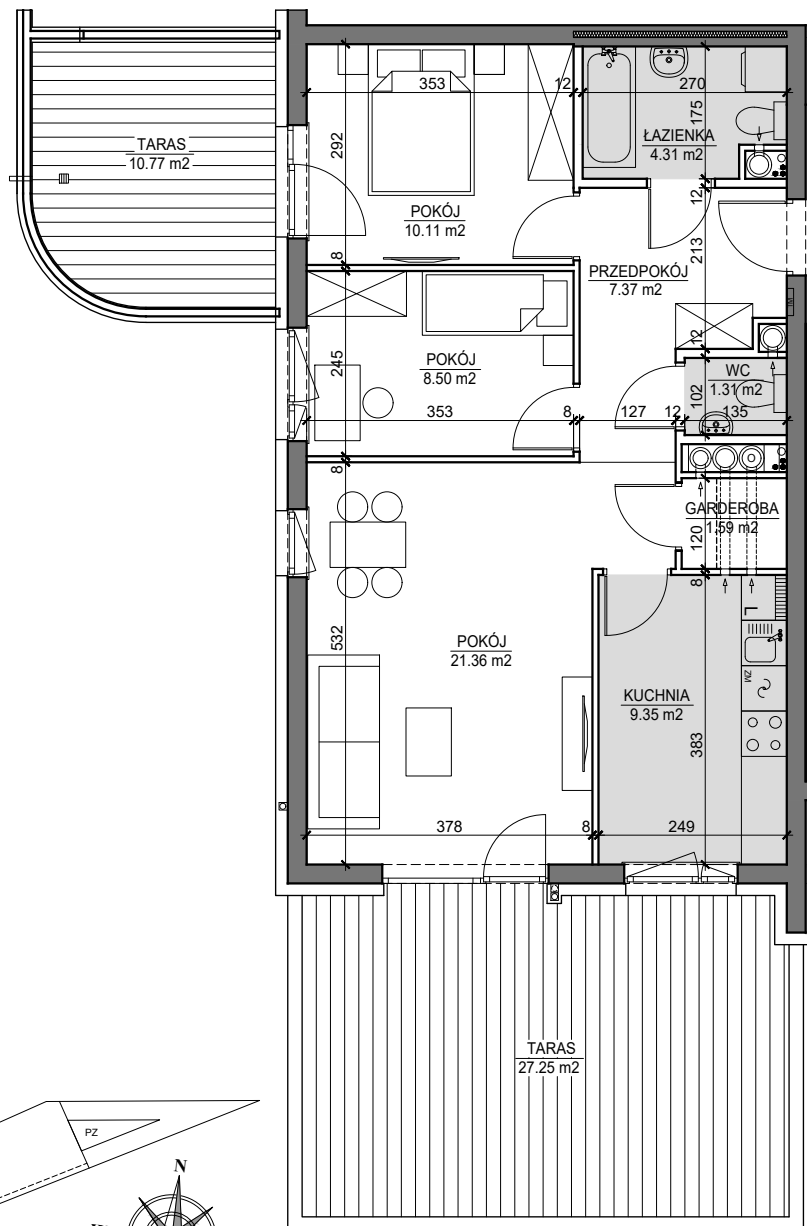

MIESZKANIE NR 6

**OSIEDLE
ARTYSTYCZNE**

BUDYNEK T5
PARTER

MIESZKANIE NR 6

Powierzchnia 63,90 m²

POKÓJ	21,36 m ²
POKÓJ	10,11 m ²
POKÓJ	8,50 m ²
KUCHNIA	9,35 m ²
PRZEDPOKÓJ	7,37 m ²
ŁAZIENKA	4,31 m ²
WC	1,31 m ²
GARDEROBA	1,59 m ²
TARAS	27,25 m ²
TARAS	10,77 m ²

Wymiary podano bez wykończenia ścian
Powierzchnia użytkowa wyliczona
zgodnie z normą PN-ISO 9836:1997.

Toruń, ul. Lubicka 54
tel. +48 56 610 25 00
www.budlex.pl