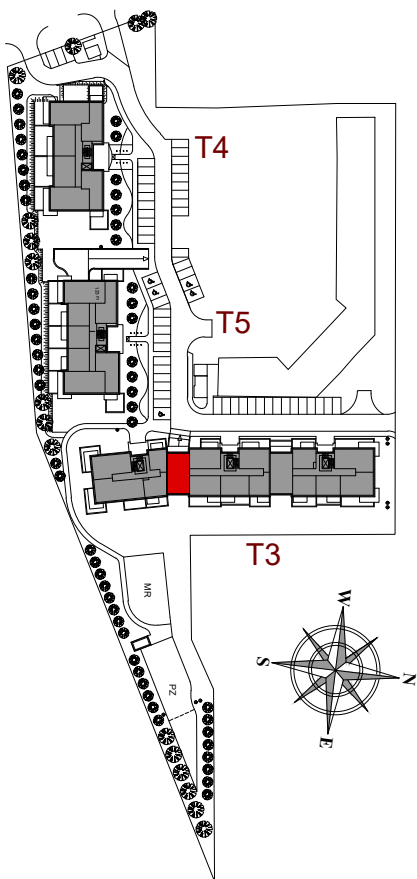

MIESZKANIE NR 40B

OSIEDLE

ARTYSTYCZNE

**BUDYNEK T3
6 PIĘTRO**

MIESZKANIE NR 40B

Powierzchnia 66,60 m²

POKÓJ	20,18 m ²
POKÓJ	10,68 m ²
POKÓJ	10,14 m ²
KUCHNIA	9,99 m ²
PRZEDPOKÓJ	9,47 m ²
ŁAZIENKA	4,31 m ²
WC	1,83 m ²
BALKON	9,40 m ²

Wymiary podano bez wykończenia ścian
Powierzchnia użytkowa wyliczona
zgodnie z normą PN-ISO 9836:1997.

Toruń, ul. Lubicka 54
tel. +48 56 610 25 00
www.budlex.pl