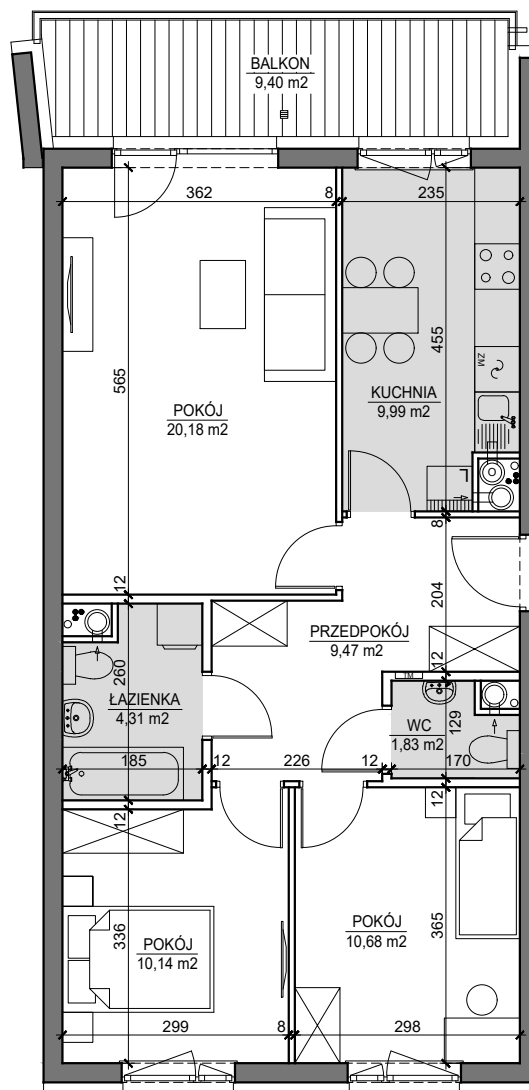

MIESZKANIE NR 40B

OSIEDLE

ARTYSTYCZNE

**BUDYNEK T3
6 PIĘTRO**

MIESZKANIE NR 40B

Powierzchnia 66,60 m²

POKÓJ	20,18 m ²
POKÓJ	10,68 m ²
POKÓJ	10,14 m ²
KUCHNIA	9,99 m ²
PRZEDPOKÓJ	9,47 m ²
ŁAZIENKA	4,31 m ²
WC	1,83 m ²
BALKON	9,40 m ²

Wymiary podano bez wykończenia ścian
Powierzchnia użytkowa wyliczona
zgodnie z normą PN-ISO 9836:1997.

Toruń, ul. Lubicka 54
tel. +48 56 610 25 00
www.budlex.pl