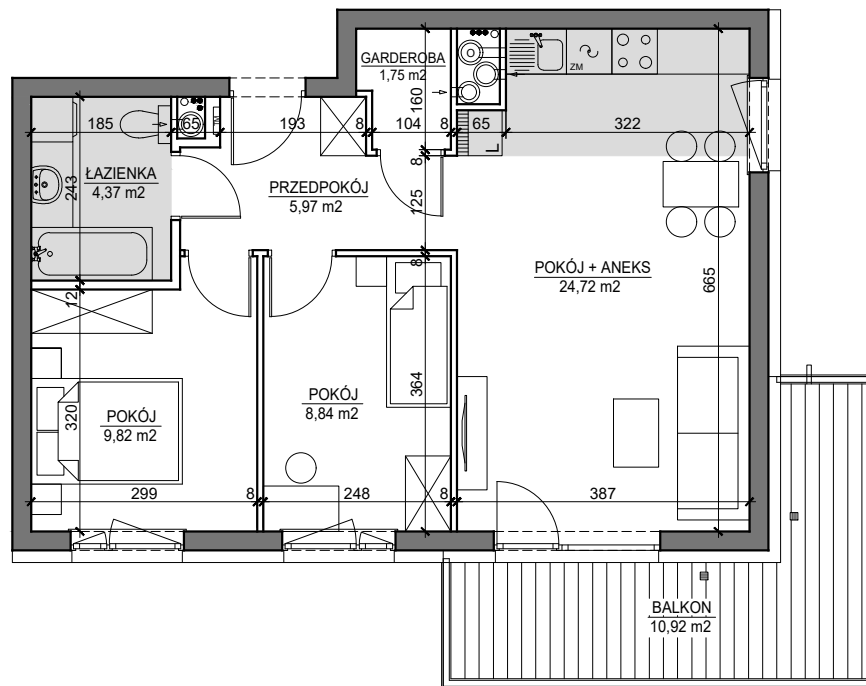

MIESZKANIE NR 38A

**OSIEDLE
ARTYSTYCZNE**

BUDYNEK T3
6 PIĘTRO

MIESZKANIE NR 38A

Powierzchnia 55,47 m²

POKÓJ Z ANEKSEM KUCHENNYM	24,72 m ²
POKÓJ	9,82 m ²
POKÓJ	8,84 m ²
PRZEDPOKÓJ	5,97 m ²
ŁAZIENKA	4,37 m ²
GARDROBA	1,75 m ²
BALKON	10,92 m ²

Wymiary podano bez wykończenia ścian
Powierzchnia użytkowa wyliczona
zgodnie z normą PN-ISO 9836:1997.

Toruń, ul. Lubicka 54
tel. +48 56 610 25 00
www.budlex.pl