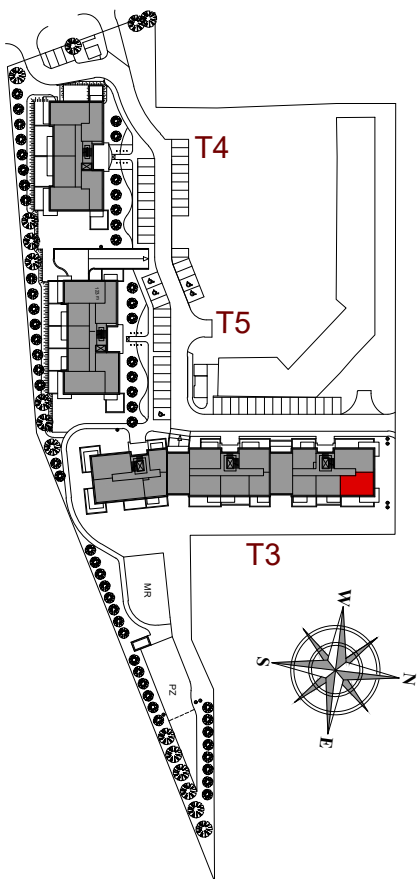

MIESZKANIE NR 38A

**OSIEDLE
ARTYSTYCZNE**

BUDYNEK T3
6 PIĘTRO

MIESZKANIE NR 38A

Powierzchnia 55,47 m²

POKÓJ Z ANEKSEM KUCHENNYM	24,72 m ²
POKÓJ	9,82 m ²
POKÓJ	8,84 m ²
PRZEDPOKÓJ	5,97 m ²
ŁAZIENKA	4,37 m ²
GARDROBA	1,75 m ²
BALKON	10,92 m ²

Wymiary podano bez wykończenia ścian
Powierzchnia użytkowa wyliczona
zgodnie z normą PN-ISO 9836:1997.

Toruń, ul. Lubicka 54
tel. +48 56 610 25 00
www.budlex.pl