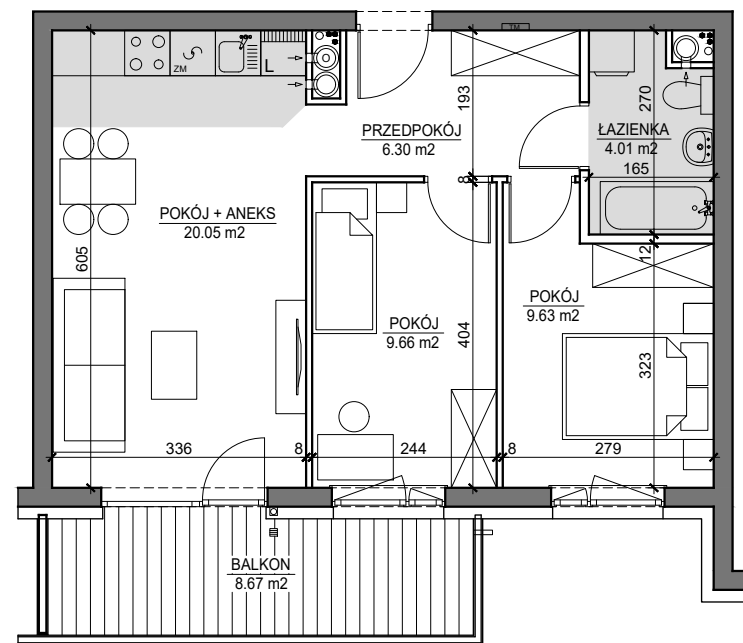

MIESZKANIE NR 15

**OSIEDLE
ARTYSTYCZNE**

**BUDYNEK T4
II PIĘTRO**

MIESZKANIE NR 15

Powierzchnia 49,65 m²

POKÓJ Z ANEKSEM KUCHENNYM	20,05 m ²
POKÓJ	9,66 m ²
POKÓJ	9,63 m ²
PRZEDPOKÓJ	6,30 m ²
ŁAZIENKA	4,01 m ²
BALKON	8,67 m ²

Wymiary podano bez wykończenia ścian
Powierzchnia użytkowa wyliczona
zgodnie z normą PN-ISO 9836:1997.

Toruń, ul. Lubicka 54
tel. +48 56 610 25 00
www.budlex.pl