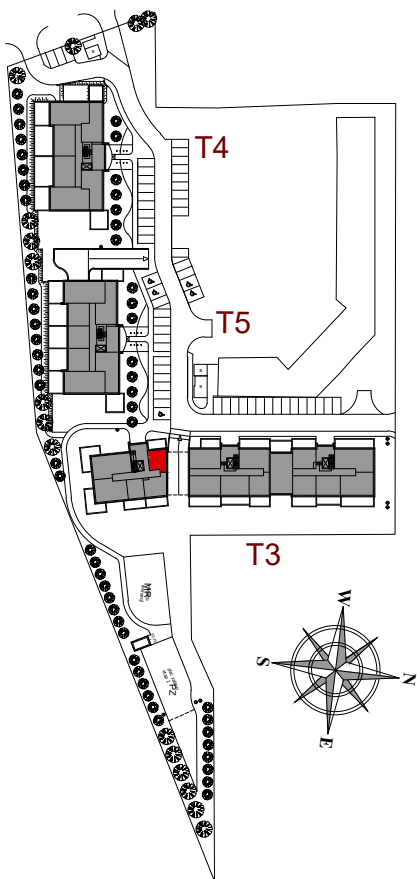

MIESZKANIE NR 1C

OSIEDLE ARTYSTYCZNE

BUDYNEK T3
PARTER

MIESZKANIE NR 1C

Powierzchnia 28,47 m²

POKÓJ Z ANEKSEM KUCHENNYM	20,91 m ²
PRZEDPOKÓJ	3,61 m ²
ŁAZIENKA	3,95 m ²
TARAS	13,05 m ²

Wymiary podano bez wykończenia ścian
Powierzchnia użytkowa wyliczona
zgodnie z normą PN-ISO 9836:1997.