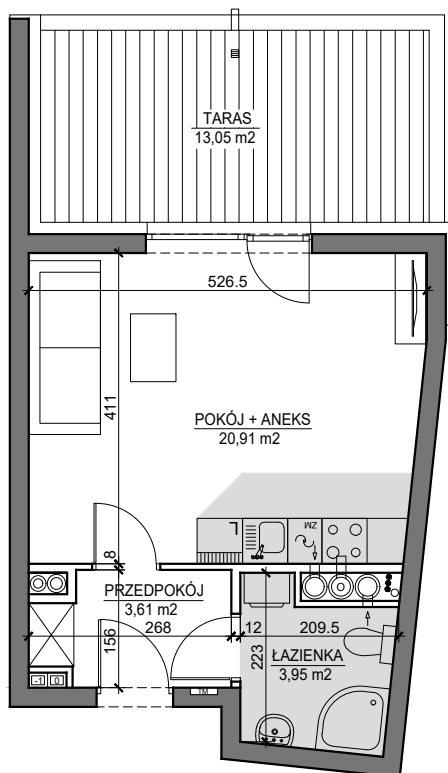

MIESZKANIE NR 1C

OSIEDLE ARTYSTYCZNE

BUDYNEK T3
PARTER

MIESZKANIE NR 1C

Powierzchnia 28,47 m²

POKÓJ Z ANEKSEM KUCHENNYM	20,91 m ²
PRZEDPOKÓJ	3,61 m ²
ŁAZIENKA	3,95 m ²
TARAS	13,05 m ²

Wymiary podano bez wykończenia ścian
Powierzchnia użytkowa wyliczona
zgodnie z normą PN-ISO 9836:1997.