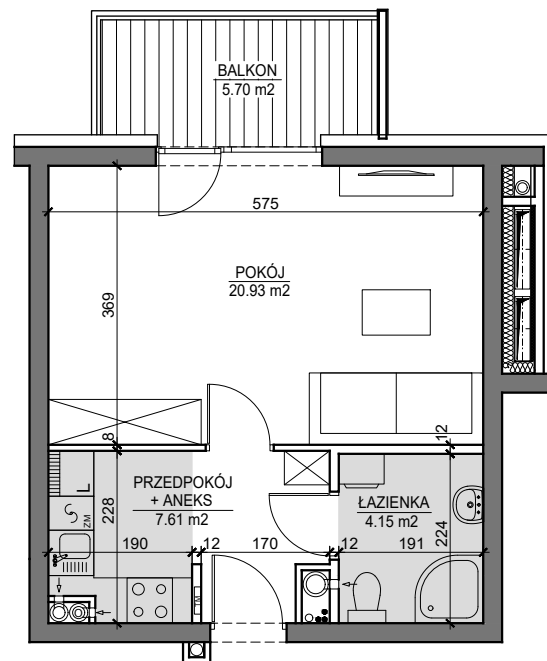

MIESZKANIE NR 49

BUDYNEK T5
VI PIĘTRO

MIESZKANIE NR 49

Powierzchnia 32,69 m²

POKÓJ	20,93 m ²
PRZEDPOKÓJ Z ANEKSEM	7,61 m ²
ŁAZIENKA	4,15 m ²
BALKON	5,70 m ²

Wymiary podano bez wykończenia ścian
Powierzchnia użytkowa wyliczona
zgodnie z normą PN-ISO 9836:1997.