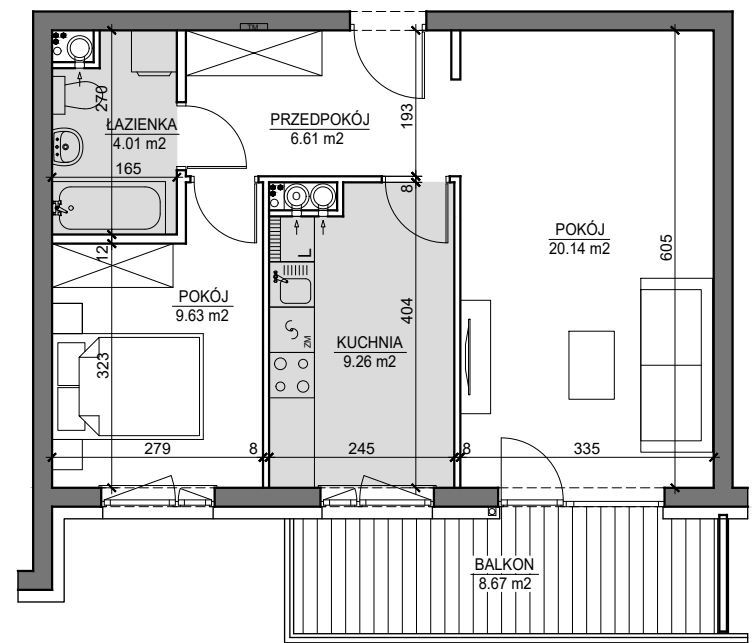

MIESZKANIE NR 46

**OSIEDLE
ARTYSTYCZNE**

BUDYNEK T4
VII PIĘTRO

MIESZKANIE NR 46

Powierzchnia 49,65 m²

POKÓJ	20,14 m ²
POKÓJ	9,63 m ²
KUCHNIA	9,26 m ²
PRZEDPOKÓJ	6,61 m ²
ŁAZIENKA	4,01 m ²
BALKON	8,67 m ²

Wymiary podano bez wykończenia ścian
Powierzchnia użytkowa wyliczona
zgodnie z normą PN-ISO 9836:1997.