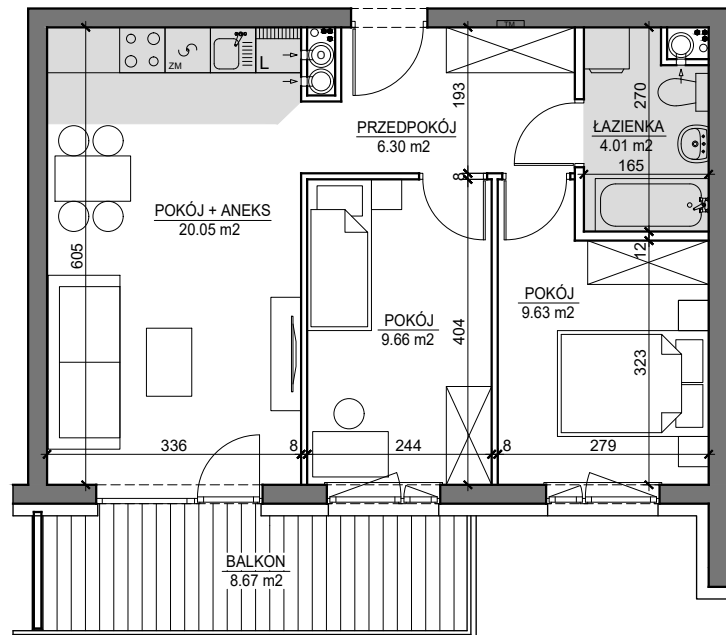

MIESZKANIE NR 45

OSIEDLE

ARTYSTYCZNE

BUDYNEK T4
VII PIĘTRO

MIESZKANIE NR 45

Powierzchnia 49,65 m²

POKÓJ Z ANEKSEM KUCHENNYM	20,05 m ²
POKÓJ	9,66 m ²
POKÓJ	9,63 m ²
PRZEDPOKÓJ	6,30 m ²
ŁAZIENKA	4,01 m ²
BALKON	8,67 m ²

Wymiary podano bez wykończenia ścian
Powierzchnia użytkowa wyliczona
zgodnie z normą PN-ISO 9836:1997.

Toruń, ul. Lubicka 54
tel. +48 56 610 25 00
www.budlex.pl