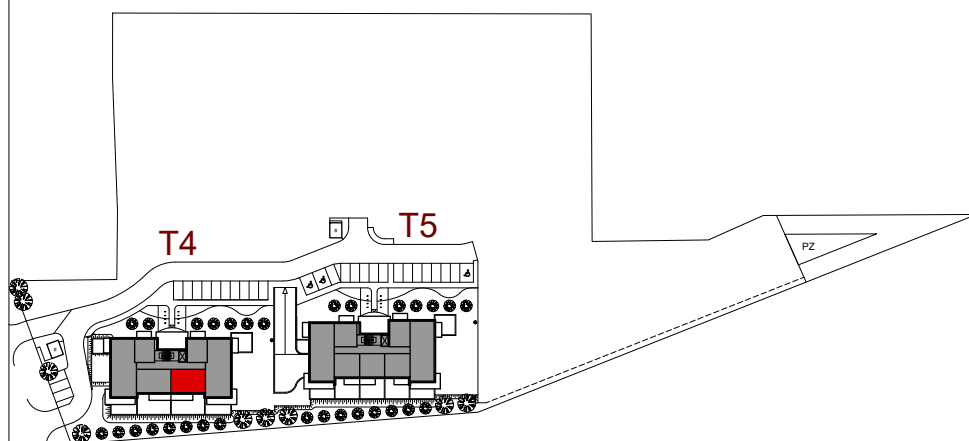

MIESZKANIE NR 45

OSIEDLE

ARTYSTYCZNE

BUDYNEK T4
VII PIĘTRO

MIESZKANIE NR 45

Powierzchnia 49,65 m²

POKÓJ Z ANEKSEM KUCHENNYM	20,05 m ²
POKÓJ	9,66 m ²
POKÓJ	9,63 m ²
PRZEDPOKÓJ	6,30 m ²
ŁAZIENKA	4,01 m ²
BALKON	8,67 m ²

Wymiary podano bez wykończenia ścian
Powierzchnia użytkowa wyliczona
zgodnie z normą PN-ISO 9836:1997.

Toruń, ul. Lubicka 54
tel. +48 56 610 25 00
www.budlex.pl