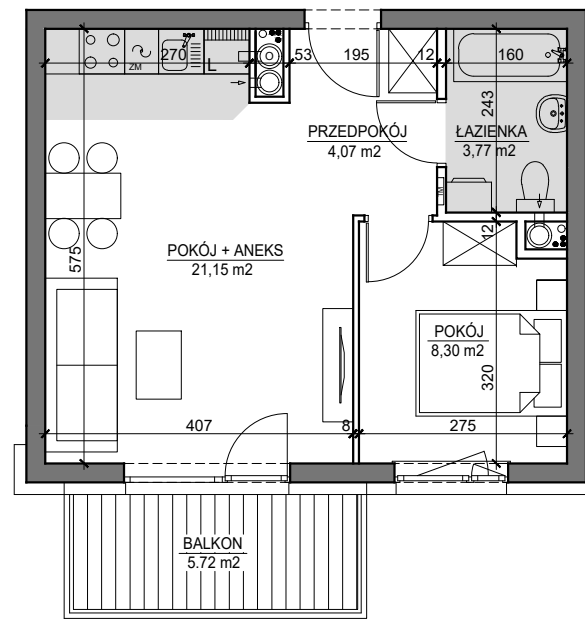

# MIESZKANIE NR 34A

OSIEDLE

ARTYSTYCZNE

BUDYNEK T3  
5 PIĘTRO

## MIESZKANIE NR 34A

Powierzchnia 37,29 m<sup>2</sup>

POKÓJ Z ANEKSEM KUCHENNYM	21,15 m <sup>2</sup>
POKÓJ	8,30 m <sup>2</sup>
PRZEDPOKÓJ	4,07 m <sup>2</sup>
ŁAZIENKA	3,77 m <sup>2</sup>
BALKON	5,72 m <sup>2</sup>

Wymiary podano bez wykończenia ścian  
Powierzchnia użytkowa wyliczona  
zgodnie z normą PN-ISO 9836:1997.

Toruń, ul. Lubicka 54  
tel. +48 56 610 25 00  
[www.budlex.pl](http://www.budlex.pl)