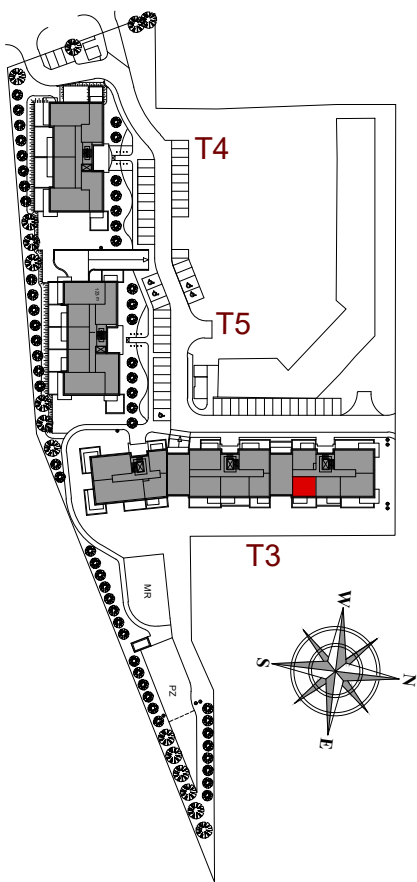

# MIESZKANIE NR 34A

OSIEDLE

ARTYSTYCZNE

BUDYNEK T3  
5 PIĘTRO

## MIESZKANIE NR 34A

Powierzchnia 37,29 m<sup>2</sup>

POKÓJ Z ANEKSEM KUCHENNYM	21,15 m <sup>2</sup>
POKÓJ	8,30 m <sup>2</sup>
PRZEDPOKÓJ	4,07 m <sup>2</sup>
ŁAZIENKA	3,77 m <sup>2</sup>
BALKON	5,72 m <sup>2</sup>

Wymiary podano bez wykończenia ścian  
Powierzchnia użytkowa wyliczona  
zgodnie z normą PN-ISO 9836:1997.

Toruń, ul. Lubicka 54  
tel. +48 56 610 25 00  
[www.budlex.pl](http://www.budlex.pl)