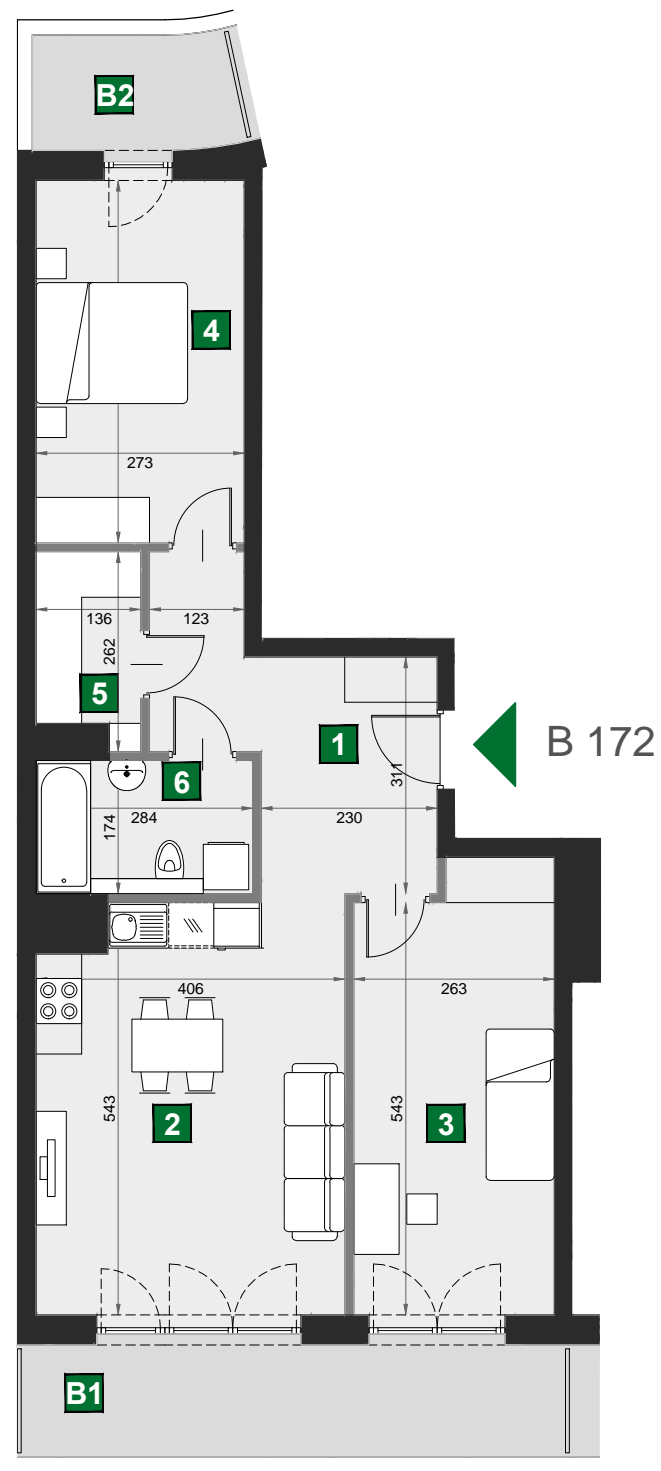

WIŚLANETARASY 2.0