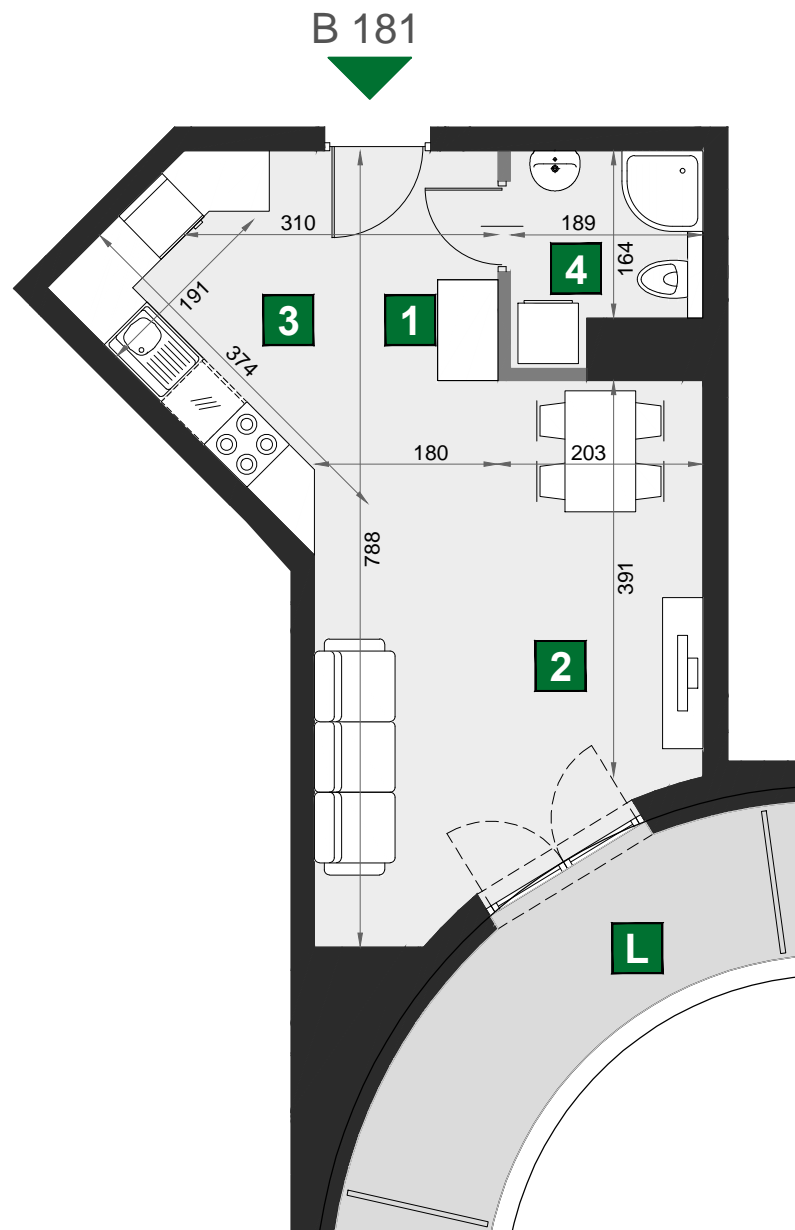

WIŚLANETARASY 2.0

B 181

budynek	D
piętro	9
mieszkanie	B 181
liczba pokoi	1

L loggia	7,12 m ²
1 przedpokój	4,10 m ²
2 pokój dzienny	18,58 m ²
3 aneks kuchenny	6,16 m ²
4 łazienka	3,47 m ²

powierzchnia	32,31 m ²
cena brutto	442 647 zł