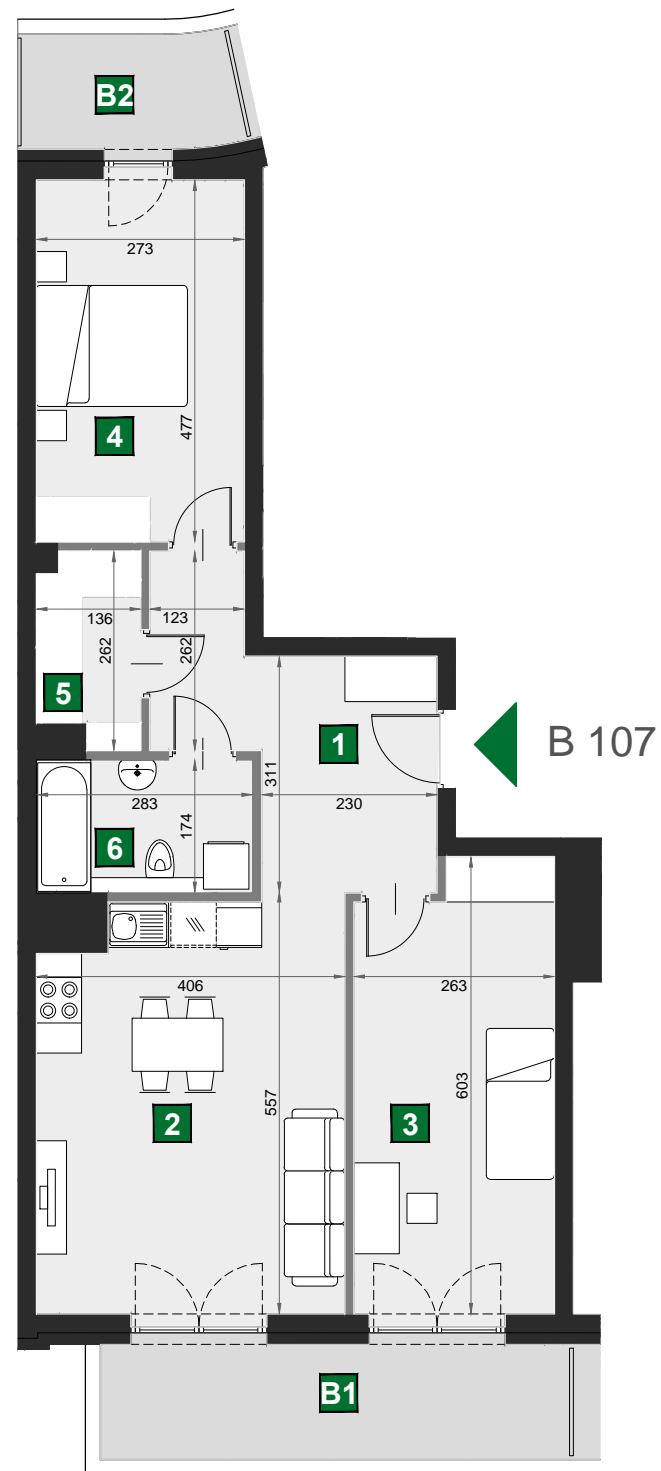

WIŚLANETARASY 2.0