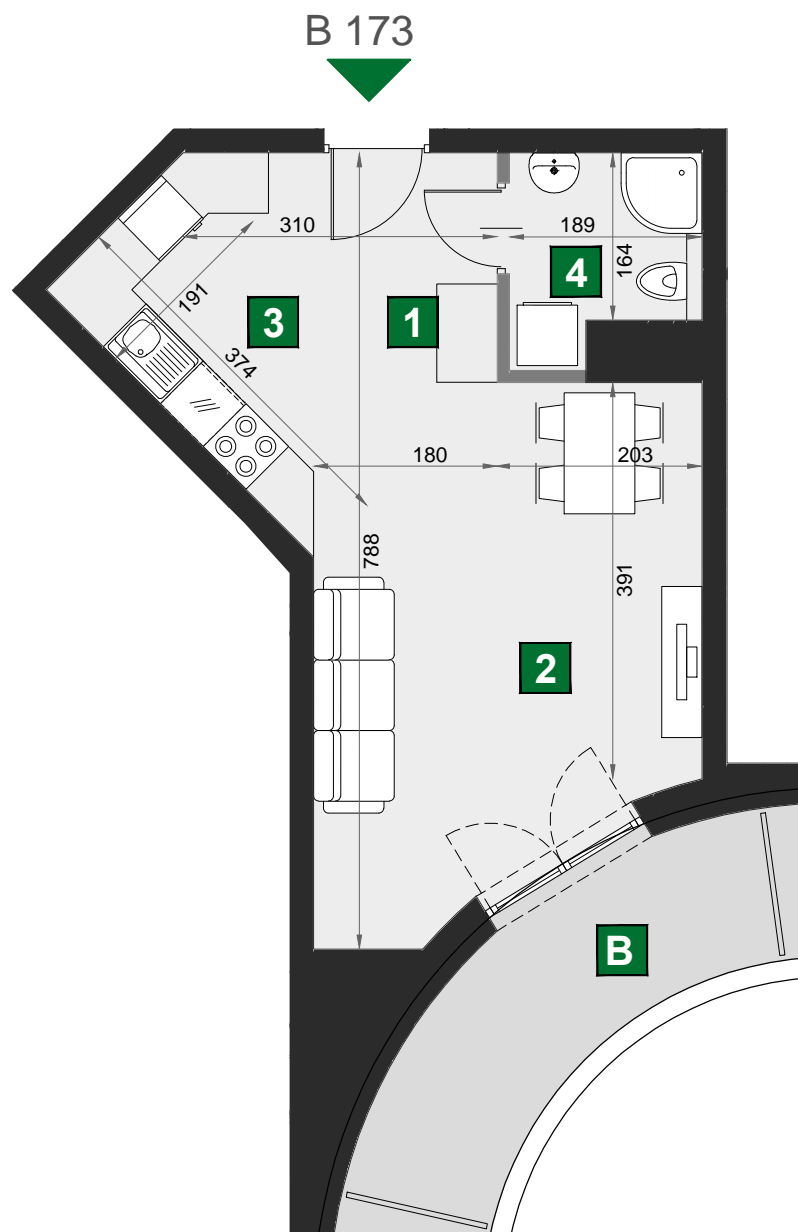

WIŚLANETARASY 2.0

B 173

budynek	D
piętro	8
mieszkanie	B 173
liczba pokoi	1

B balkon	7,12 m ²
1 przedpokój	4,10 m ²
2 pokój dzienny	18,58 m ²
3 aneks kuchenny	6,16 m ²
4 łazienka	3,47 m ²

powierzchnia	32,31 m ²
cena brutto	403 875 zł