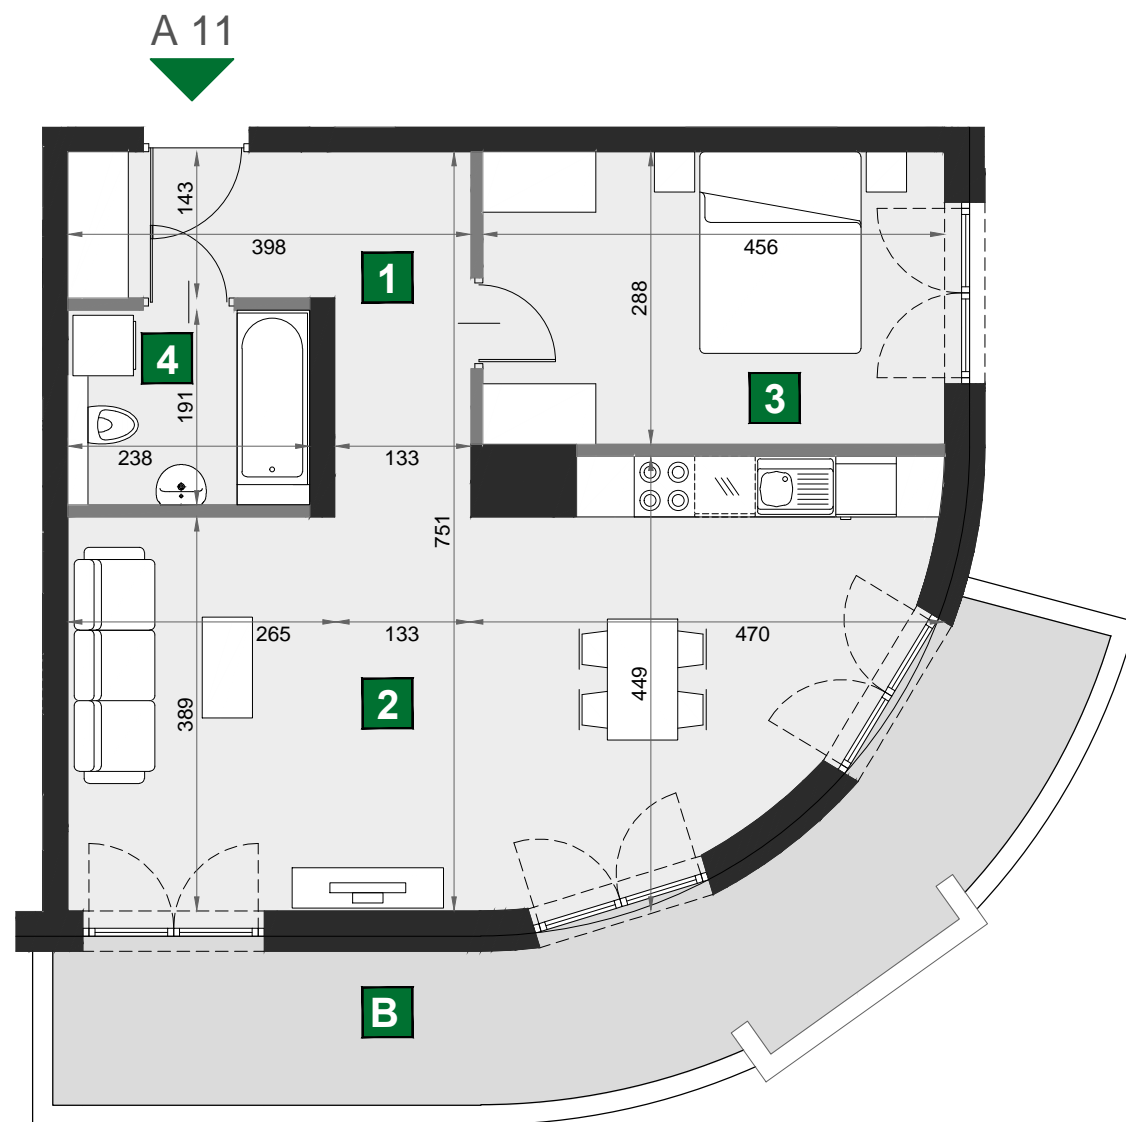

WIŚLANETARASY 2.0

A 11

budynek	D
piętro	2
mieszkanie	A 11
liczba pokoi	2

B balkon	16,16 m ²
1 przedpokój	8,60 m ²
2 pokój dzienny z aneksem kuch.	31,42 m ²
3 sypialnia	13,13 m ²
4 łazienka	4,55 m ²

powierzchnia	57,70 m ²
cena brutto	605 850 zł