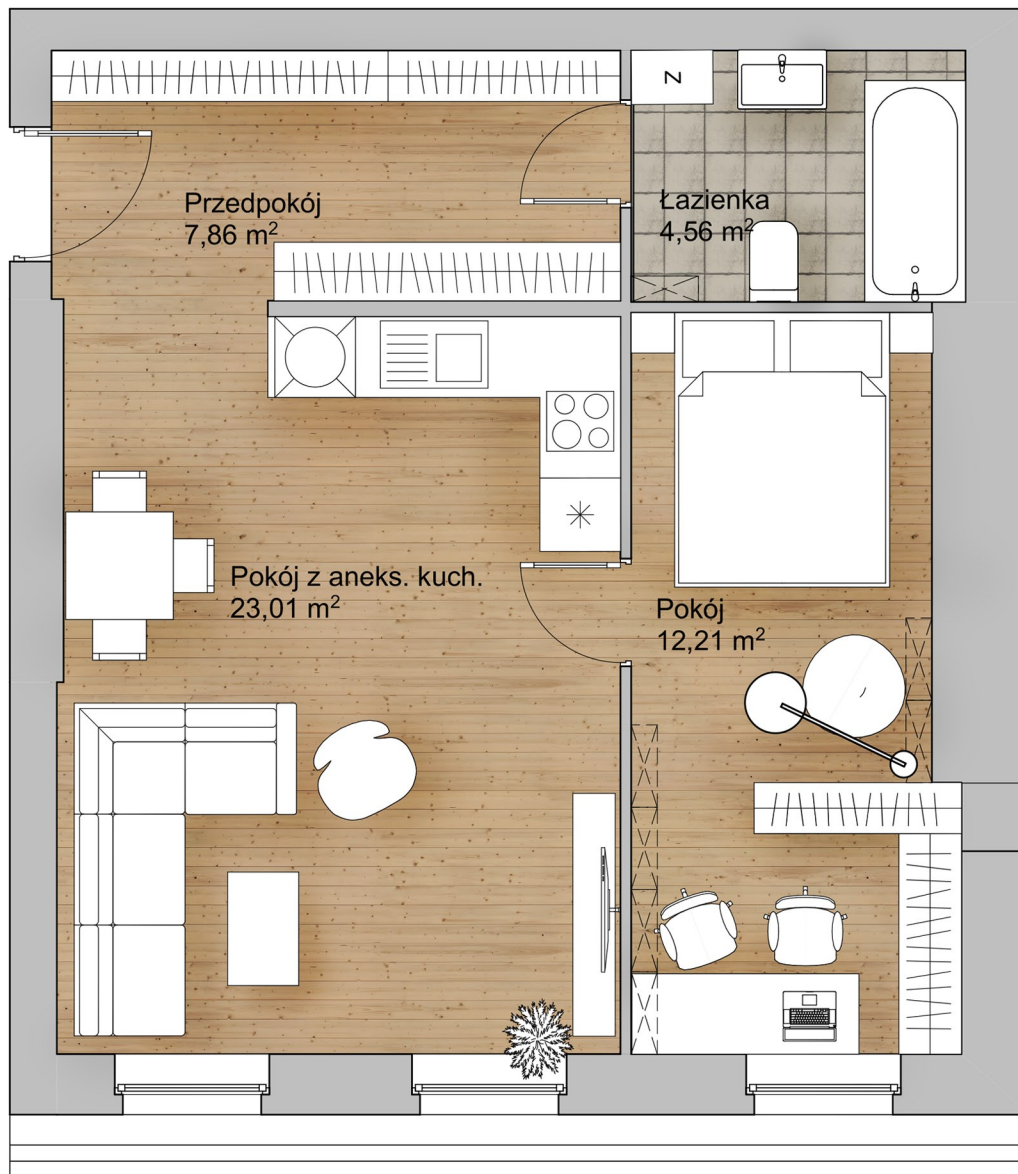

ŁOCHOWSKA 36

Budynek mieszkalny wielorodzinny

Warszawa ul. Łochowska 36

Wilczyński Development

INWESTOR

Wilczyński Invest SA
ul. Syta 68 02-993 Warszawa

PIĘTRO 4
LOKAL NR 23

Nr.	nazwa pomieszczenia	pow.
1	Pokój z aneks. kuch.	23,01m ²
2	Pokój	12,21 m ²
3	Przedpokój	7,86 m ²
4	łazienka	4,56 m ²
SUMA = 47,64 m²		

SCHEMAT LOKALIZACJI