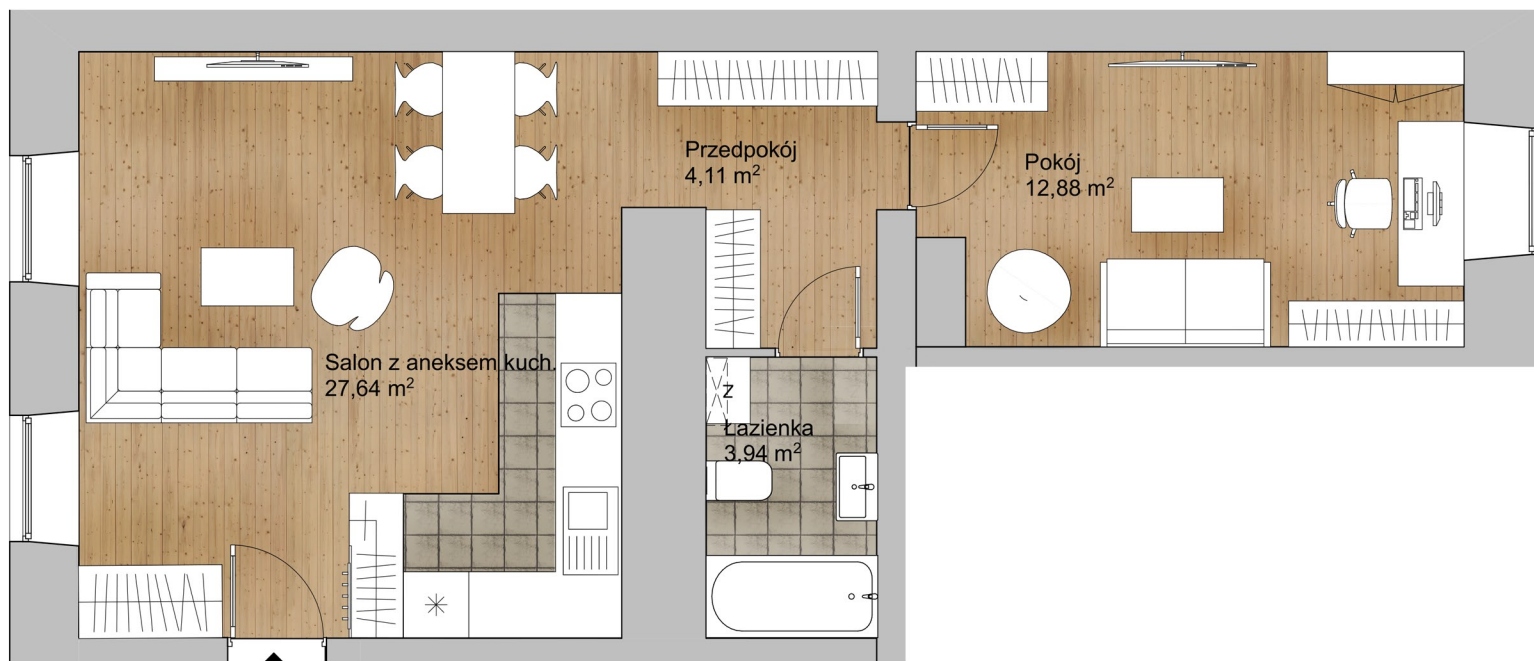

# ŁOCHOWSKA 36

Budynek mieszkalny wielorodzinny

Warszawa ul. Łochowska 36

Wilczyński Development

INWESTOR

**Wilczyński Invest SA**  
ul. Syta 68 02-993 Warszawa

PIĘTRO 0  
LOKAL NR 1

№	Opis pomieszczenia	Powierzchnia (m <sup>2</sup> )
1	Pokój z aneks. kuch.	26,64 m <sup>2</sup>
2	Pokój	12,88 m <sup>2</sup>
3	Przedpokój	4,11 m <sup>2</sup>
4	Łazienka	3,94 m <sup>2</sup>
<b>SUMA = 48,57 m<sup>2</sup></b>		