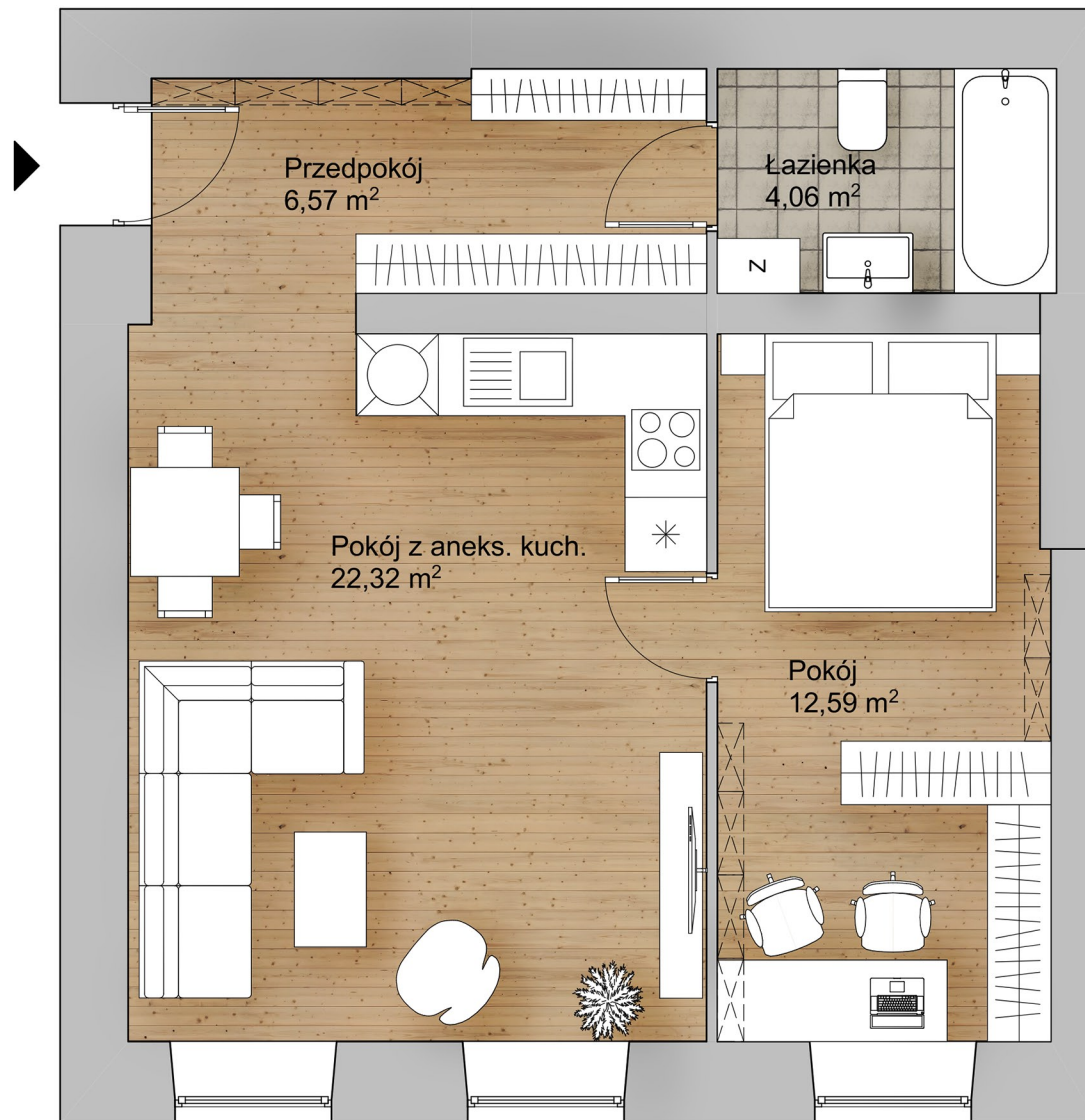

ŁOCHOWSKA 36

Budynek mieszkalny wielorodzinny

Warszawa ul. Łochowska 36

Wilczyński Development

INWESTOR

Wilczyński Invest SA
ul. Syta 68 02-993 Warszawa

PIĘTRO 1
LOKAL NR 5

1	Pokój z aneks. kuch.	22,32m ²
2	Pokój	12,59 m ²
3	Przedpokój	6,57 m ²
4	łazienka	4,06 m ²
SUMA = 45,54 m²		

SCHEMAT LOKALIZACJI