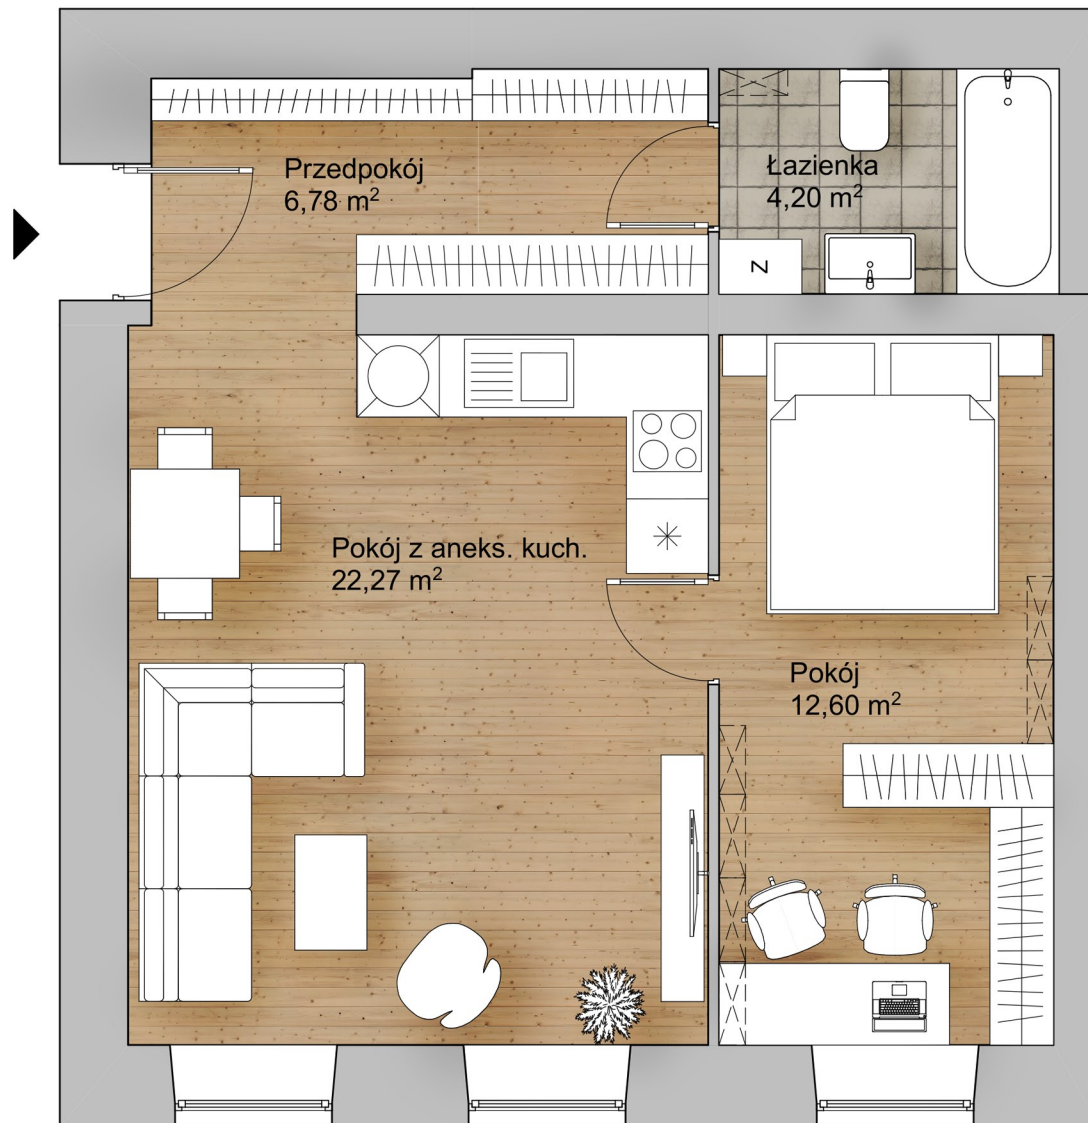

ŁOCHOWSKA 36

Budynek mieszkalny wielorodzinny

Warszawa ul. Łochowska 36

Wilczyński Development

INWESTOR

Wilczyński Invest SA
ul. Syta 68 02-993 Warszawa

PIĘTRO 3
LOKAL NR 17

Nr.	nazwa pomieszczenia	pow.
1	Pokój z aneks. kuch.	22,27m ²
2	Pokój	12,60 m ²
3	Przedpokój	6,78 m ²
4	łazienka	4,20 m ²
SUMA = 45,85 m²		

SCHEMAT LOKALIZACJI