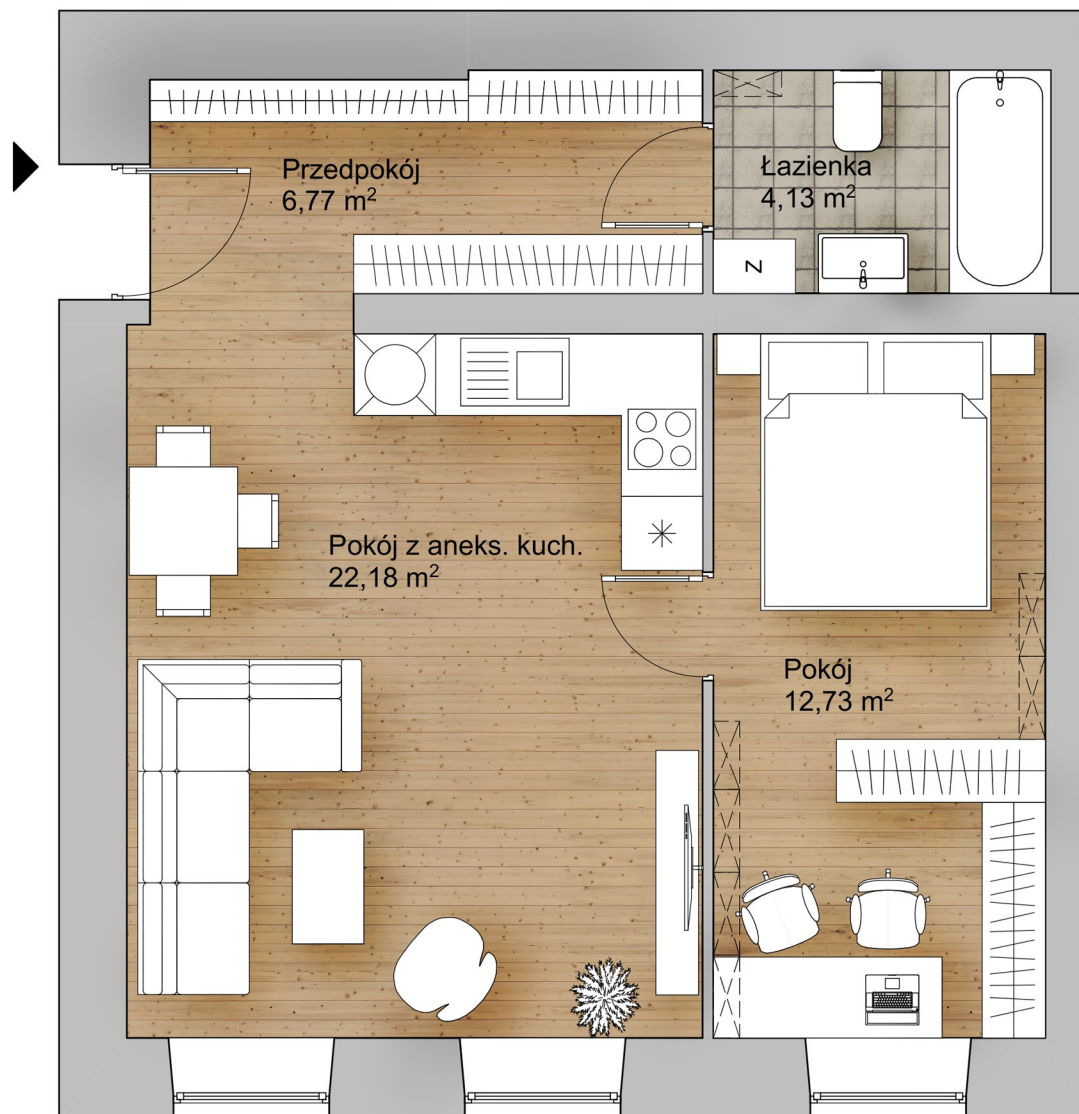

# ŁOCHOWSKA 36

Budynek mieszkalny wielorodzinny

Warszawa ul. Łochowska 36

Wilczyński Development

INWESTOR

**Wilczyński Invest SA**  
ul. Syta 68 02-993 Warszawa

PIĘTRO 2  
LOKAL NR 11

Nr.	nazwa pomieszczenia	pow.
1	Pokój z aneks. kuch.	22,18m <sup>2</sup>
2	Pokój	12,73 m <sup>2</sup>
3	Przedpokój	6,77 m <sup>2</sup>
4	łazienka	4,13 m <sup>2</sup>
<b>SUMA = 45,81 m<sup>2</sup></b>		

SCHEMAT LOKALIZACJI