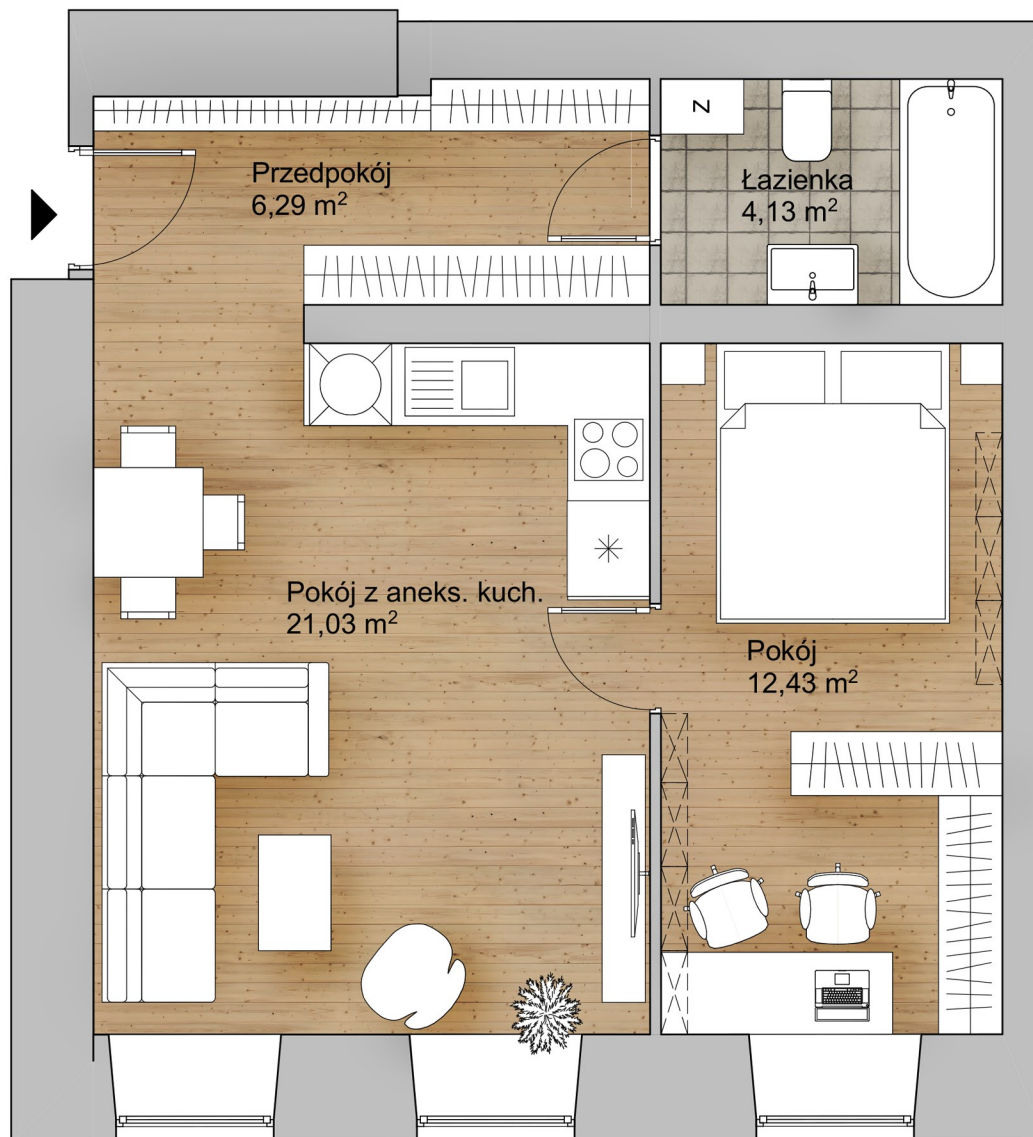

# ŁOCHOWSKA 36

Budynek mieszkalny wielorodzinny

Warszawa ul. Łochowska 36

Wilczyński Development

INWESTOR

**Wilczyński Invest SA**  
**ul. Syta 68 02-993 Warszawa**

PIĘTRO 0  
LOKAL NR 4

1	Pokój z aneks. kuch.	21,03 m <sup>2</sup>
2	Pokój	12,43 m <sup>2</sup>
3	Przedpokój	6,29 m <sup>2</sup>
4	łazienka	4,13 m <sup>2</sup>
		<b>SUMA = 43,88 m<sup>2</sup></b>

SCHEMAT LOKALIZACJI