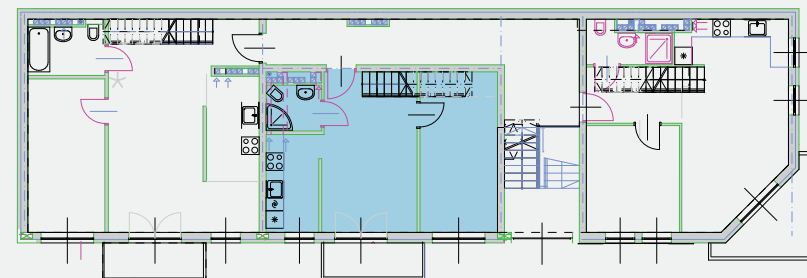

## Mieszkanie **M8**

Piętro: **piętro II**

Metraż: **82,81 m<sup>2</sup>**

Liczba pokoi: **4P+K**

Balkon/Taras: **Tak**

tel.: +48 517 494 029 / sprzedaz@leonarda8.pl

# 82,81 m<sup>2</sup>

Piętro: **piętro III**

Metraż: **82,81 m<sup>2</sup>**

Liczba pokoi: **4P+K**

Balkon/Taras: **Tak**

tel.: +48 517 494 029 / sprzedaz@leonarda8.pl

 **82,81 m<sup>2</sup>**