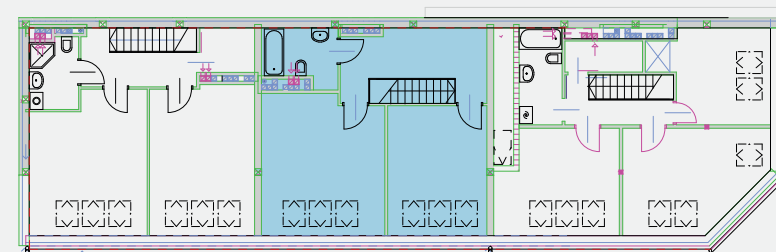

## Mieszkanie **M8**

Piętro: **piętro II**

Metraż: **82,81 m<sup>2</sup>**

Liczba pokoi: **4P+K**

Balkon/Taras: **Tak**

tel.: +48 517 494 029 / sprzedaz@leonarda8.pl

# 82,81 m<sup>2</sup>

Piętro: **piętro III**

Metraż: **82,81 m<sup>2</sup>**

Liczba pokoi: **4P+K**

Balkon/Taras: **Tak**

tel.: +48 517 494 029 / sprzedaz@leonarda8.pl

 **82,81 m<sup>2</sup>**