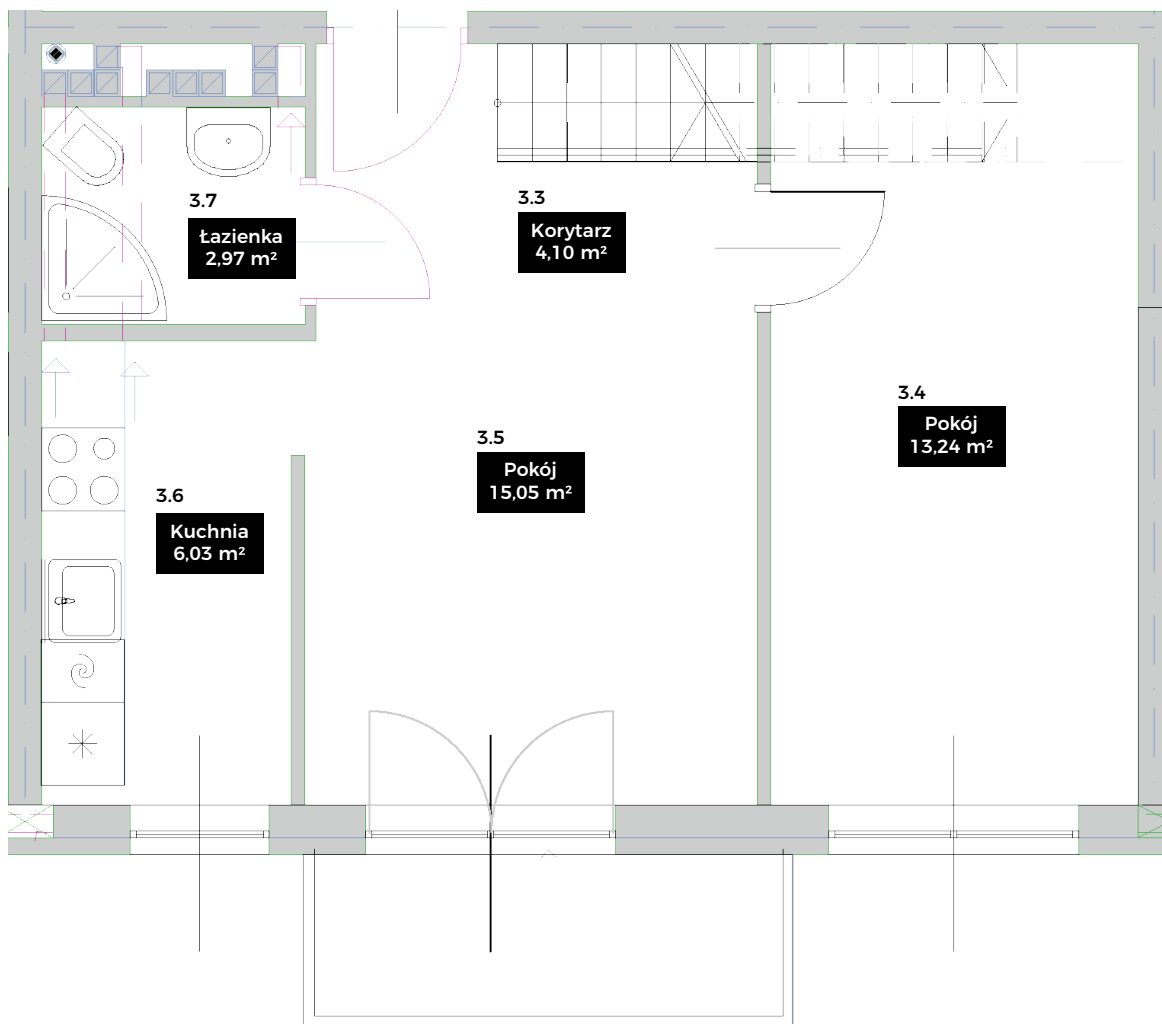

## Mieszkanie **M8**

Piętro: **piętro II**

Metraż: **82,81 m<sup>2</sup>**

Liczba pokoi: **4P+K**

Balkon/Taras: **Tak**

tel.: +48 517 494 029 / sprzedaz@leonarda8.pl

# 82,81 m<sup>2</sup>

Piętro: **piętro III**

Metraż: **82,81 m<sup>2</sup>**

Liczba pokoi: **4P+K**

Balkon/Taras: **Tak**

tel.: +48 517 494 029 / sprzedaz@leonarda8.pl

 **82,81 m<sup>2</sup>**