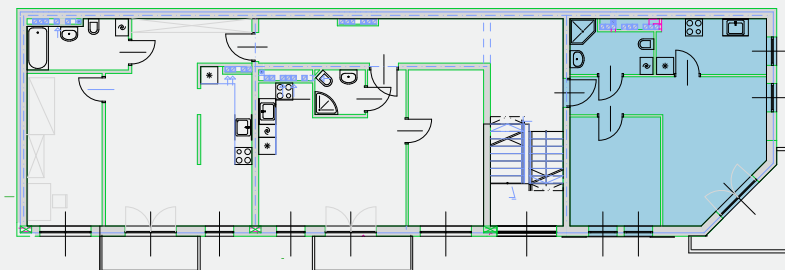

Lokalizacja
Poznań Winiary,
ul. Św. Leonarda 8

Mieszkanie M6

Piętro: **piętro I**

Metraż: **45,49m²**

Liczba pokoi: **2P+K**

Balkon/Taras: **Tak**

tel.: +48 517 494 029 / sprzedaz@leonarda8.pl

45,49 m²