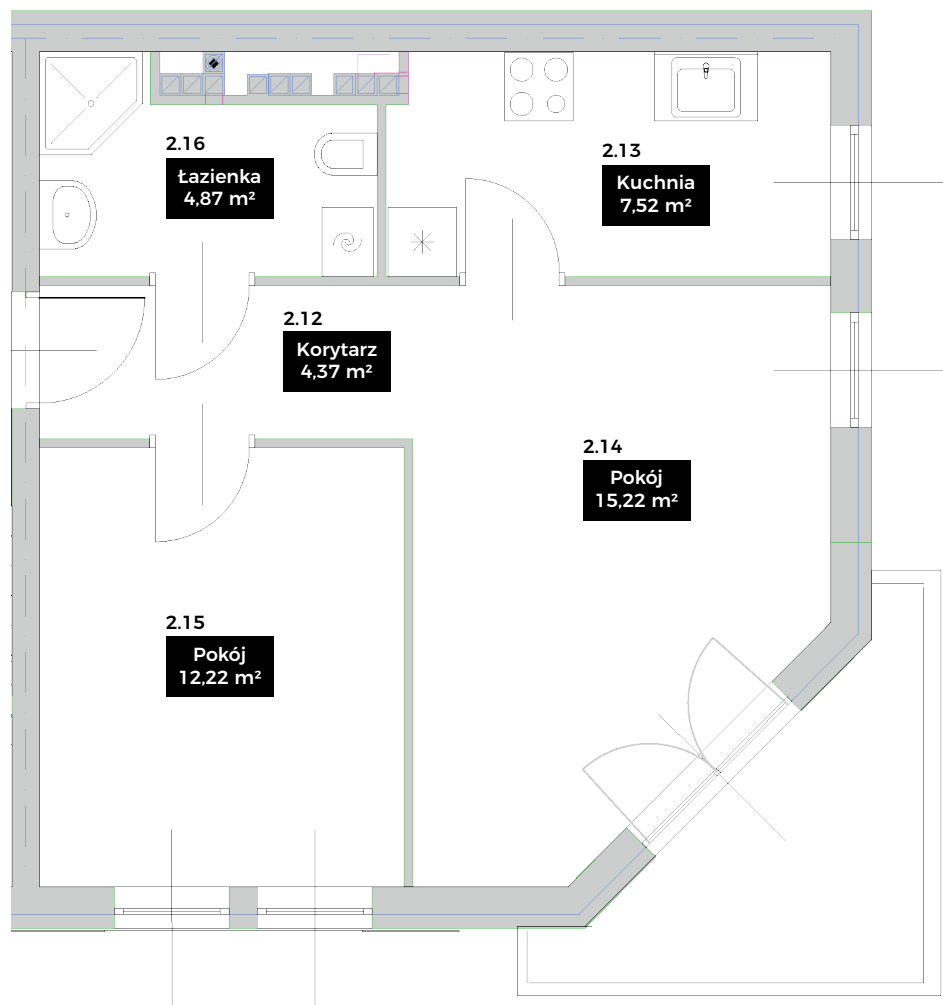

Lokalizacja
Poznań Winiary,
ul. Św. Leonarda 8

Mieszkanie M6

Piętro: **piętro I**

Metraż: **45,49m²**

Liczba pokoi: **2P+K**

Balkon/Taras: **Tak**

tel.: +48 517 494 029 / sprzedaz@leonarda8.pl

45,49 m²