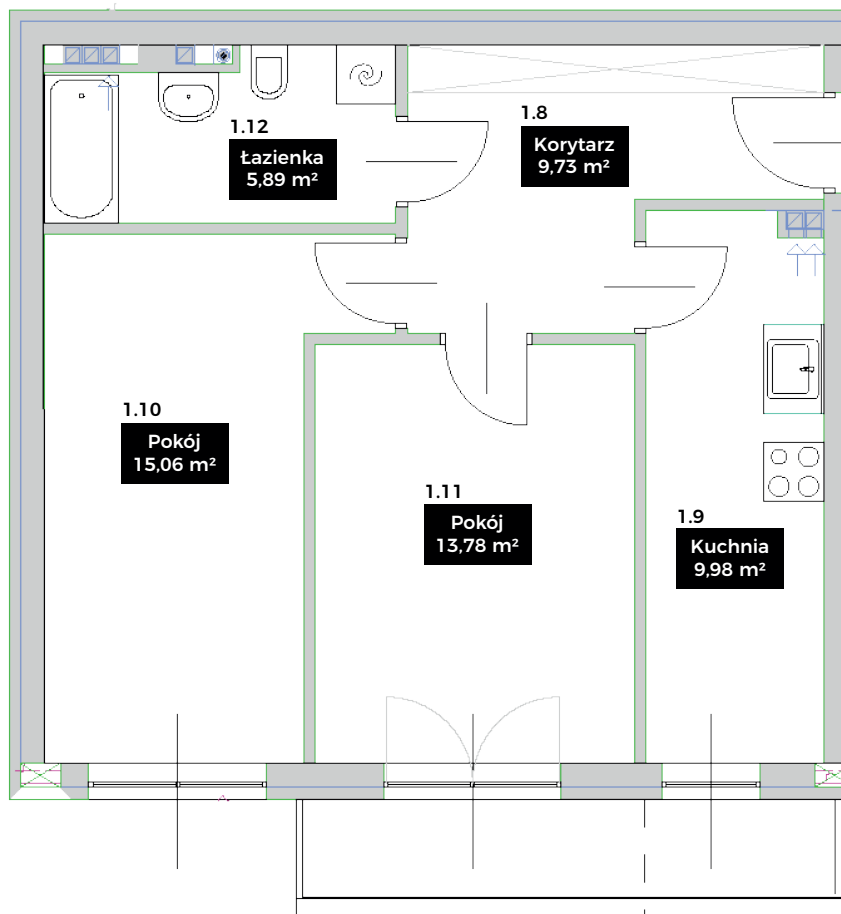

Lokalizacja
Poznań Winiary,
ul. Św. Leonarda 8

Mieszkanie M1

Piętro: **wysoki parter**

Metraż: **54,44m²**

Liczba pokoi: **2P+K**

Balkon/Taras: **Tak**

tel.: +48 517 494 029 / sprzedaz@leonarda8.pl

54,44 m²