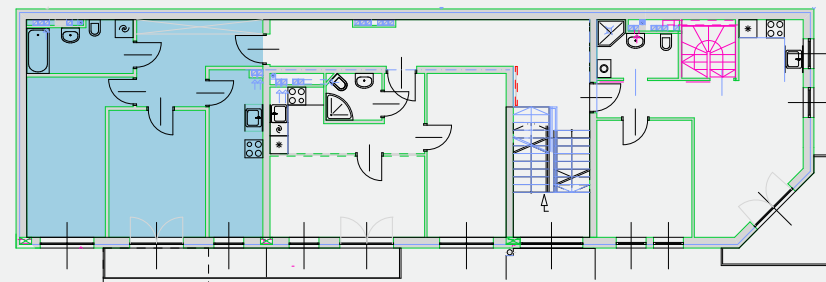

Lokalizacja
Poznań Winiary,
ul. Św. Leonarda 8

Mieszkanie M1

Piętro: **wysoki parter**

Metraż: **54,44m²**

Liczba pokoi: **2P+K**

Balkon/Taras: **Tak**

tel.: +48 517 494 029 / sprzedaz@leonarda8.pl

54,44 m²