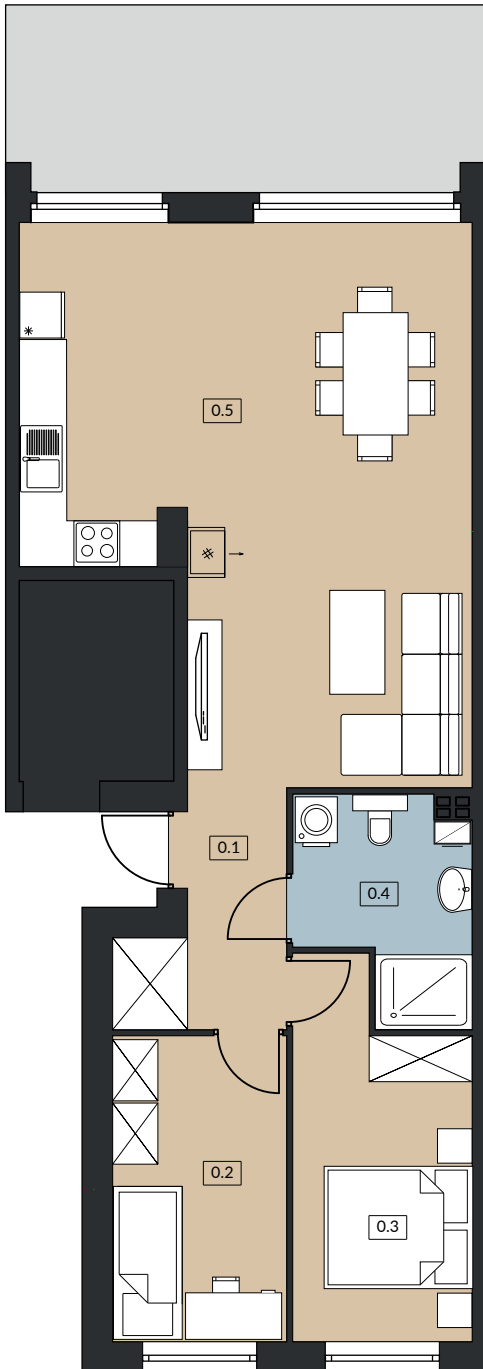

APARTAMENTY PRZY RUSALCE

UL. DUNAJECKA, POZNAŃ

LOKAL F1 1

POWIERZCHNIA OGRDU 109 m²

POWIERZCHNIA UŻYTKOWA 66,86 m²

LOKAL JEDNOKONDYGNACYJNY

PARTER

0	0.1 HOLL	4,07 m ²
	0.2 POKÓJ	9,10 m ²
	0.3 POKÓJ	10,46 m ²
	0.4 ŁAZIENKA	5,81 m ²
	0.5 POKÓJ / ANEKS KUCHENNY	37,42 m ²
	SUMA POW. UŻYTKOWEJ	66,86 m²