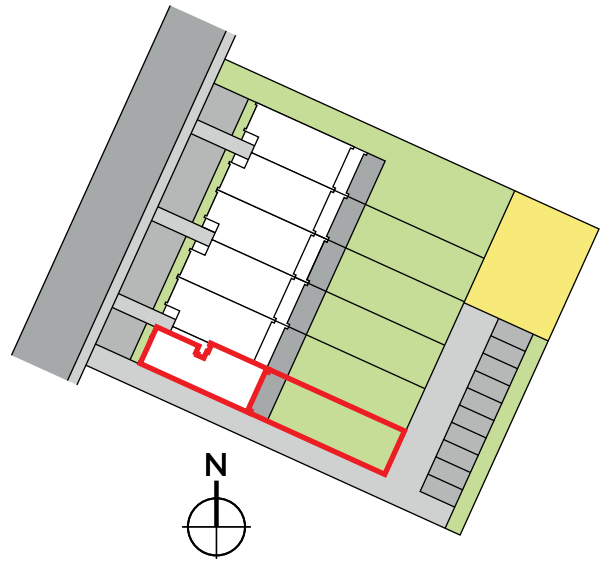

APARTAMENTY PRZY RUSALCE

UL. DUNAJECKA, POZNAŃ

LOKAL F1 1

POWIERZCHNIA OGRDU 109 m²

POWIERZCHNIA UŻYTKOWA 66,86 m²

LOKAL JEDNOKONDYGNACYJNY

PARTER

0	0.1 HOLL	4,07 m ²
	0.2 POKÓJ	9,10 m ²
	0.3 POKÓJ	10,46 m ²
	0.4 ŁAZIENKA	5,81 m ²
	0.5 POKÓJ / ANEKS KUCHENNY	37,42 m ²
	SUMA POW. UŻYTKOWEJ	66,86 m²