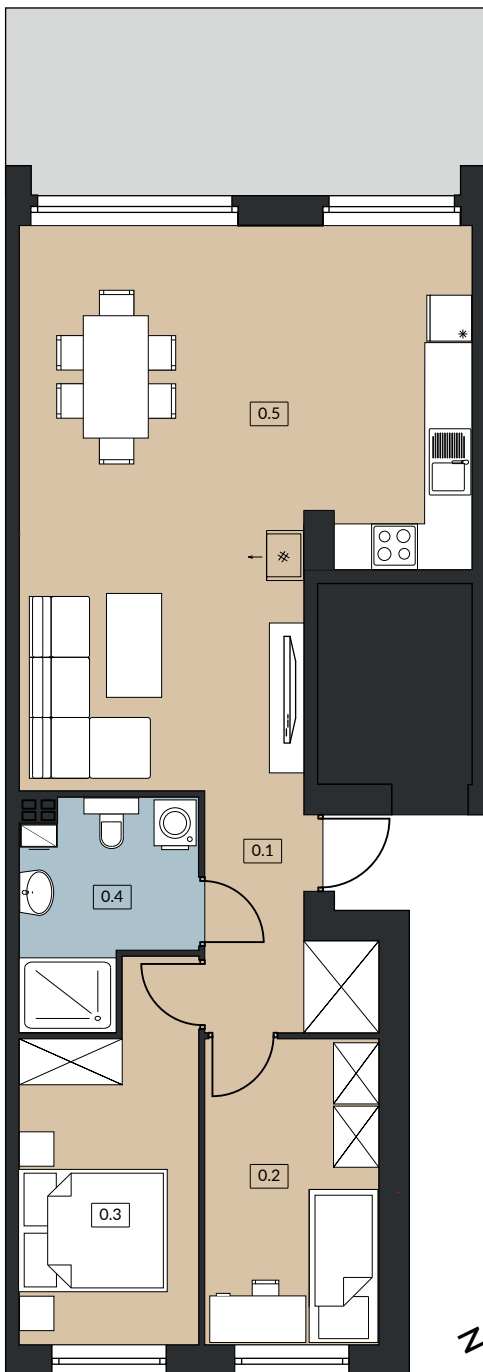

APARTAMENTY PRZY RUSALCE

UL. DUNAJECKA, POZNAŃ

LOKAL E1 1

POWIERZCHNIA OGRDU 109 m²

POWIERZCHNIA UŻYTKOWA 66,86 m²

LOKAL JEDNOKONDYGNACYJNY

PARTER

0	0.1 HOLL	4,07 m ²
	0.2 POKÓJ	9,10 m ²
	0.3 POKÓJ	10,46 m ²
	0.4 ŁAZIENKA	5,81 m ²
	0.5 POKÓJ / ANEKS KUCHENNY	37,42 m ²
	SUMA POW. UŻYTKOWEJ	66,86 m²