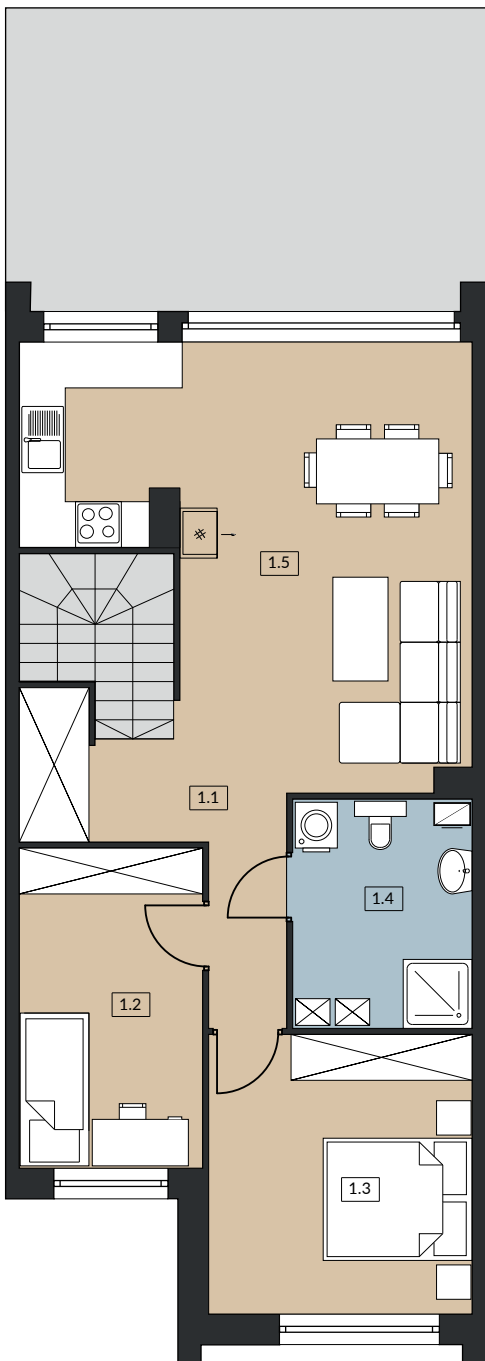

## APARTAMENTY PRZY RUSALCE

UL. DUNAJECKA, POZNAŃ

LOKAL D1 2

POWIERZCHNIA TARASU 25 m<sup>2</sup>

POWIERZCHNIA UŻYTKOWA 71,53 m<sup>2</sup>

LOKAL JEDNOKONDYGNACYJNY

## PIĘTRO

<b>0</b>	0.1 KORYTARZ	4,56 m <sup>2</sup>
<b>1</b>	1.1 KOMUNIKACJA	6,74 m <sup>2</sup>
	1.2 POKÓJ	10,05 m <sup>2</sup>
	1.3 POKÓJ	12,59 m <sup>2</sup>
	1.4 ŁAZIENKA	7,02 m <sup>2</sup>
	1.5 POKÓJ / ANEKS KUCHENNY	30,57 m <sup>2</sup>
	<b>SUMA POW. UŻYTKOWEJ</b>	<b>71,53 m<sup>2</sup></b>