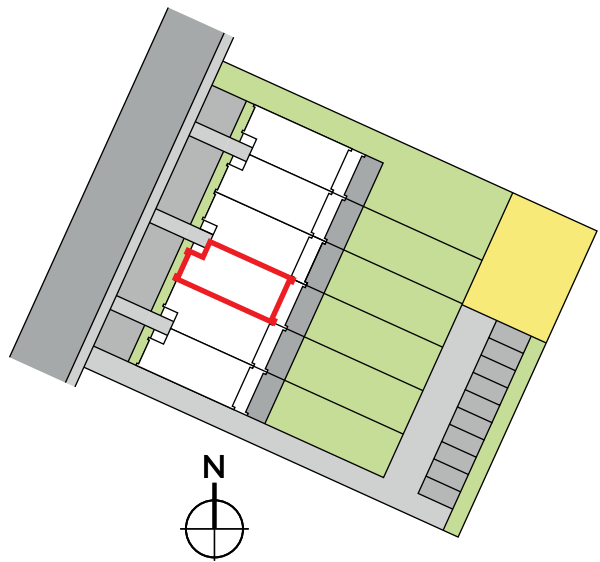

## APARTAMENTY PRZY RUSALCE

UL. DUNAJECKA, POZNAŃ

LOKAL D1 2

POWIERZCHNIA TARASU 25 m<sup>2</sup>

POWIERZCHNIA UŻYTKOWA 71,53 m<sup>2</sup>

LOKAL JEDNOKONDYGNACYJNY

## PIĘTRO

<b>0</b>	0.1 KORYTARZ	4,56 m <sup>2</sup>
<b>1</b>	1.1 KOMUNIKACJA	6,74 m <sup>2</sup>
	1.2 POKÓJ	10,05 m <sup>2</sup>
	1.3 POKÓJ	12,59 m <sup>2</sup>
	1.4 ŁAZIENKA	7,02 m <sup>2</sup>
	1.5 POKÓJ / ANEKS KUCHENNY	30,57 m <sup>2</sup>
	<b>SUMA POW. UŻYTKOWEJ</b>	<b>71,53 m<sup>2</sup></b>