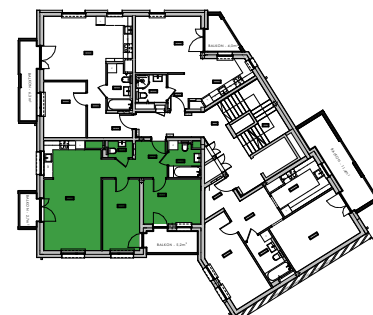

# ŁUKASZEWICZA 37

BUDYNEK MIESZKALNY WIELORODZINNY  
Z FUNKCJĄ USŁUGOWĄ W PARTERZE  
ORAZ PARKINGIEM PODZIEMNYM

**MIESZKANIE nr 7**

ZESTAWIENIE POWIERZCHNI _ PIĘTRO +2		
Numer	Nazwa pomieszczenia	Pow. w m2
<i>Mieszkanie nr 7</i>		
2.7.01	PRZEDPOKÓJ	7,84
2.7.02	ŁAZIENKA	4,76
2.7.03	POKÓJ 1	11,23
2.7.04	POKÓJ 2	11,47
2.7.05	POKÓJ DZIENNY Z ANEKSEM KUCHENNYM	26,77
2.7.06	WC	2,12
		<b>64,19 m²</b>

piętro **2**

powyższe rysunki mają charakter poglądowy - podane powierzchnie lokali są orientacyjne, dokładny wymiar zostanie określony po dokonaniu inwentaryzacji budynku