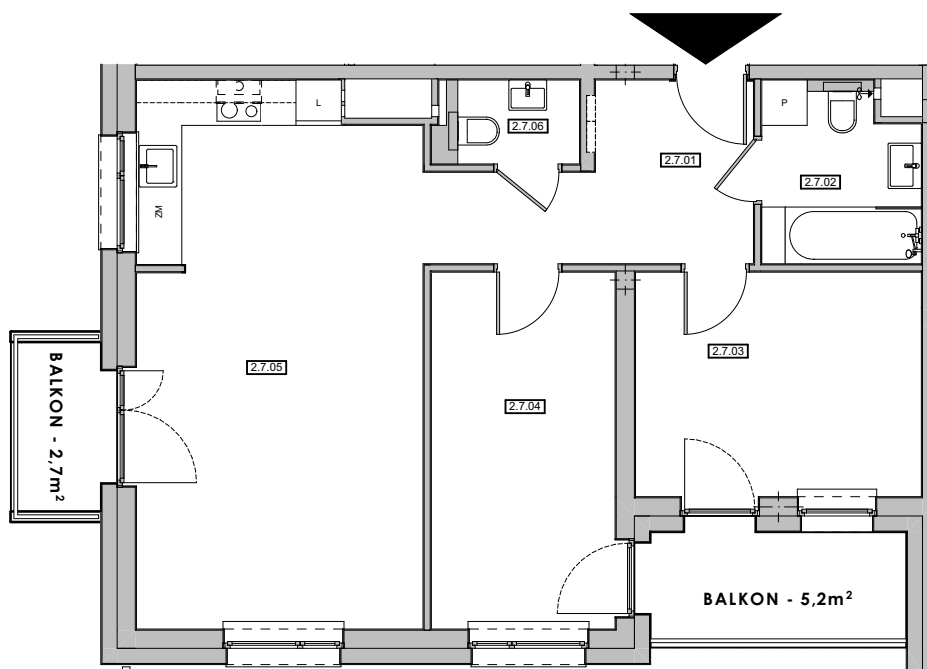

# ŁUKASZEWICZA 37

BUDYNEK MIESZKALNY WIELORODZINNY  
Z FUNKCJĄ USŁUGOWĄ W PARTERZE  
ORAZ PARKINGIEM PODZIEMNYM

**MIESZKANIE nr 7**

ZESTAWIENIE POWIERZCHNI _ PIĘTRO +2		
Numer	Nazwa pomieszczenia	Pow. w m2
<i>Mieszkanie nr 7</i>		
2.7.01	PRZEDPOKÓJ	7,84
2.7.02	ŁAZIENKA	4,76
2.7.03	POKÓJ 1	11,23
2.7.04	POKÓJ 2	11,47
2.7.05	POKÓJ DZIENNY Z ANEKSEM KUCHENNYM	26,77
2.7.06	WC	2,12
		<b>64,19 m²</b>

piętro **2**

powyższe rysunki mają charakter poglądowy - podane powierzchnie lokali są orientacyjne, dokładny wymiar zostanie określony po dokonaniu inwentaryzacji budynku