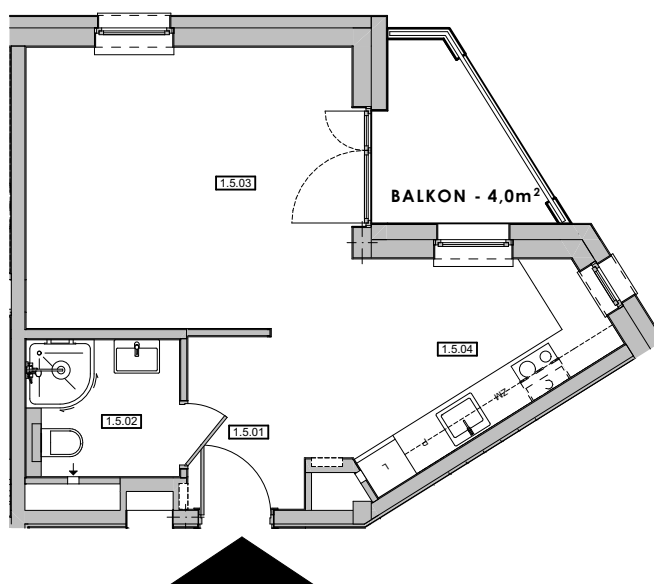

ŁUKASZEWICZA 37

BUDYNEK MIESZKALNY WIELORODZINNY
Z FUNKCJĄ USŁUGOWĄ W PARTERZE
ORAZ PARKINGIEM PODZIEMNYM

MIESZKANIE nr 5

ZESTAWIENIE POWIERZCHNI _ PIĘTRO +1		
Numer	Nazwa pomieszczenia	Pow. w m2
<i>Mieszkanie nr 5</i>		
1.5.01	PRZEDPOKÓJ	4,52
1.5.02	ŁAZIENKA	3,67
1.5.03	POKÓJ DZIENNY	16,15
1.5.04	KUCHNIA	7,59
		31,93 m²

piętro **1**

powyższe rysunki mają charakter poglądowy - podane powierzchnie lokali są orientacyjne, dokładny wymiar zostanie określony po dokonaniu inwentaryzacji budynku