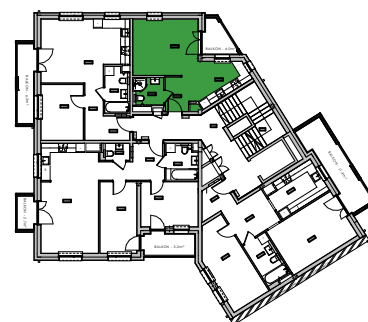

ŁUKASZEWICZA 37

BUDYNEK MIESZKALNY WIELORODZINNY
Z FUNKCJĄ USŁUGOWĄ W PARTERZE
ORAZ PARKINGIEM PODZIEMNYM

MIESZKANIE nr 5

ZESTAWIENIE POWIERZCHNI _ PIĘTRO +1		
Numer	Nazwa pomieszczenia	Pow. w m2
<i>Mieszkanie nr 5</i>		
1.5.01	PRZEDPOKÓJ	4,52
1.5.02	ŁAZIENKA	3,67
1.5.03	POKÓJ DZIENNY	16,15
1.5.04	KUCHNIA	7,59
		31,93 m²

piętro **1**

powyższe rysunki mają charakter poglądowy - podane powierzchnie lokali są orientacyjne, dokładny wymiar zostanie określony po dokonaniu inwentaryzacji budynku