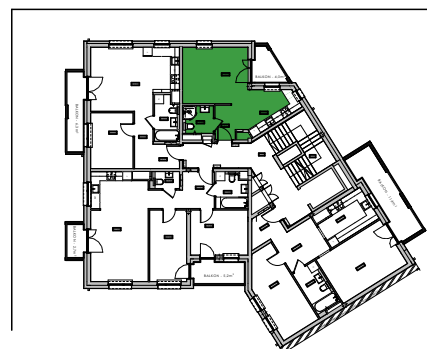

# ŁUKASZEWICZA 37

BUDYNEK MIESZKALNY WIELORODZINNY  
Z FUNKCJĄ USŁUGOWĄ W PARTERZE  
ORAZ PARKINGIEM PODZIEMNYM

**MIESZKANIE nr 9**

ZESTAWIENIE POWIERZCHNI _ PIĘTRO +2		
Numer	Nazwa pomieszczenia	Pow. w m2
<i>Mieszkanie nr 9</i>		
2.9.01	PRZEDPOKÓJ	4,38
2.9.02	ŁAZIENKA	3,67
2.9.03	POKÓJ DZIENNY	16,15
2.9.04	KUCHNIA	7,59
		<b>31,79 m²</b>

piętro **2**

powyższe rysunki mają charakter poglądowy - podane powierzchnie lokali są orientacyjne, dokładny wymiar zostanie określony po dokonaniu inwentaryzacji budynku