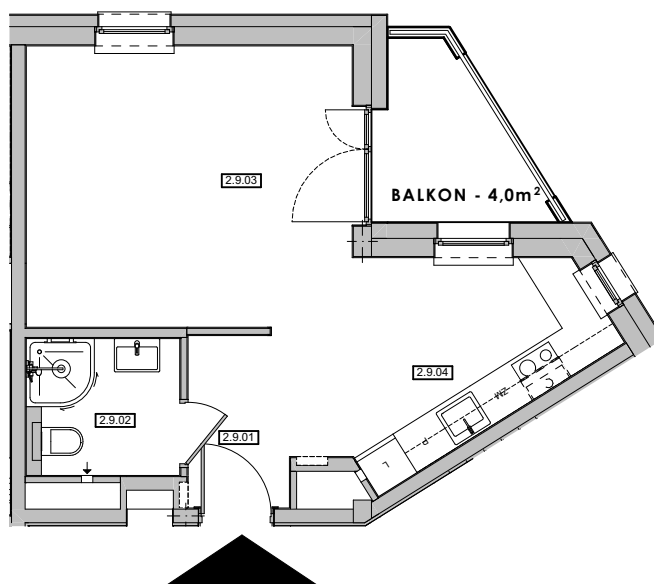

# ŁUKASZEWICZA 37

BUDYNEK MIESZKALNY WIELORODZINNY  
Z FUNKCJĄ USŁUGOWĄ W PARTERZE  
ORAZ PARKINGIEM PODZIEMNYM

**MIESZKANIE nr 9**

ZESTAWIENIE POWIERZCHNI _ PIĘTRO +2		
Numer	Nazwa pomieszczenia	Pow. w m2
<i>Mieszkanie nr 9</i>		
2.9.01	PRZEDPOKÓJ	4,38
2.9.02	ŁAZIENKA	3,67
2.9.03	POKÓJ DZIENNY	16,15
2.9.04	KUCHNIA	7,59
		<b>31,79 m²</b>

piętro **2**

powyższe rysunki mają charakter poglądowy - podane powierzchnie lokali są orientacyjne, dokładny wymiar zostanie określony po dokonaniu inwentaryzacji budynku