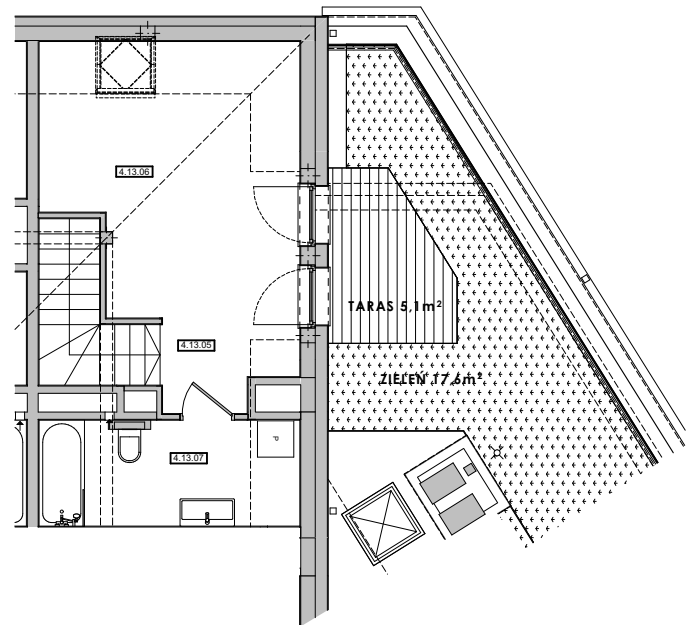

ŁUKASZEWICZA 37

BUDYNEK MIESZKALNY WIELORODZINNY
Z FUNKCJĄ USŁUGOWĄ W PARTERZE
ORAZ PARKINGIEM PODZIEMNYM

MIESZKANIE nr 13

piętro **3**

piętro **4**

ZESTAWIENIE POWIERZCHNI _ MIESZKANIE NR 13

Numer	Nazwa strefy	Pow. w m2
<i>Mieszkanie nr 13</i>		
3.13.01	PRZEDPOKÓJ	4,38
3.13.02	WC	1,86
3.13.03	POKÓJ DZIENNY	16,15
3.13.04	KUCHNIA	7,59
4.13.05	KORYTARZ	5,33
4.13.06	POKÓJ 1	13,21
4.13.07	ŁAZIENKA	6,12
		54,64 m²

powyższe rysunki mają charakter poglądowy - podane powierzchnie lokali są orientacyjne, dokładny wymiar zostanie określony po dokonaniu inwentaryzacji budynku