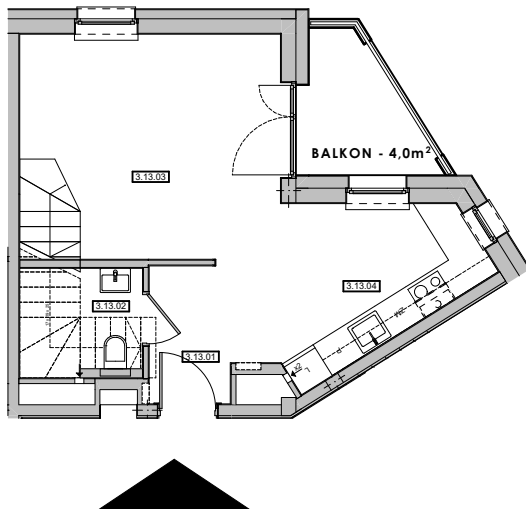

ŁUKASZEWICZA 37

BUDYNEK MIESZKALNY WIELORODZINNY
Z FUNKCJĄ USŁUGOWĄ W PARTERZE
ORAZ PARKINGIEM PODZIEMNYM

MIESZKANIE nr 13

piętro **3**

piętro **4**

ZESTAWIENIE POWIERZCHNI _ MIESZKANIE NR 13

Numer	Nazwa strefy	Pow. w m2
<i>Mieszkanie nr 13</i>		
3.13.01	PRZEDPOKÓJ	4,38
3.13.02	WC	1,86
3.13.03	POKÓJ DZIENNY	16,15
3.13.04	KUCHNIA	7,59
4.13.05	KORYTARZ	5,33
4.13.06	POKÓJ 1	13,21
4.13.07	ŁAZIENKA	6,12
		54,64 m²

powyższe rysunki mają charakter poglądowy - podane powierzchnie lokali są orientacyjne, dokładny wymiar zostanie określony po dokonaniu inwentaryzacji budynku