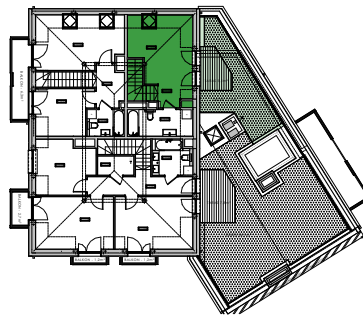

ŁUKASZEWICZA 37

BUDYNEK MIESZKALNY WIELORODZINNY
Z FUNKCJĄ USŁUGOWĄ W PARTERZE
ORAZ PARKINGIEM PODZIEMNYM

MIESZKANIE nr 13

piętro **3**

piętro **4**

ZESTAWIENIE POWIERZCHNI _ MIESZKANIE NR 13

Numer	Nazwa strefy	Pow. w m2
<i>Mieszkanie nr 13</i>		
3.13.01	PRZEDPOKÓJ	4,38
3.13.02	WC	1,86
3.13.03	POKÓJ DZIENNY	16,15
3.13.04	KUCHNIA	7,59
4.13.05	KORYTARZ	5,33
4.13.06	POKÓJ 1	13,21
4.13.07	ŁAZIENKA	6,12
		54,64 m²

powyższe rysunki mają charakter poglądowy - podane powierzchnie lokali są orientacyjne, dokładny wymiar zostanie określony po dokonaniu inwentaryzacji budynku