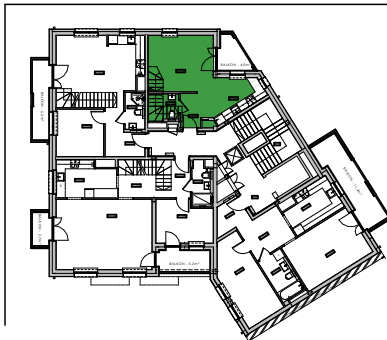

ŁUKASZEWICZA 37

BUDYNEK MIESZKALNY WIELORODZINNY
Z FUNKCJĄ USŁUGOWĄ W PARTERZE
ORAZ PARKINGIEM PODZIEMNYM

MIESZKANIE nr 13

piętro **3**

piętro **4**

ZESTAWIENIE POWIERZCHNI _ MIESZKANIE NR 13

Numer	Nazwa strefy	Pow. w m2
<i>Mieszkanie nr 13</i>		
3.13.01	PRZEDPOKÓJ	4,38
3.13.02	WC	1,86
3.13.03	POKÓJ DZIENNY	16,15
3.13.04	KUCHNIA	7,59
4.13.05	KORYTARZ	5,33
4.13.06	POKÓJ 1	13,21
4.13.07	ŁAZIENKA	6,12
		54,64 m²

powyższe rysunki mają charakter poglądowy - podane powierzchnie lokali są orientacyjne, dokładny wymiar zostanie określony po dokonaniu inwentaryzacji budynku