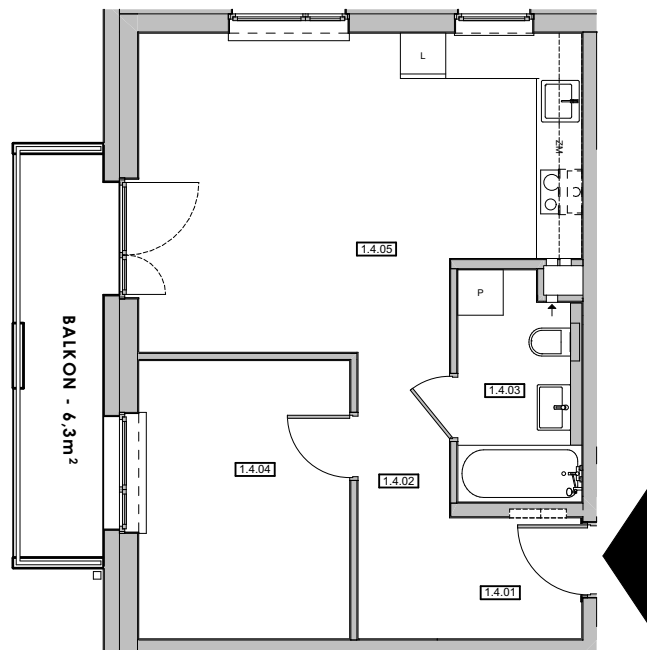

ŁUKASZEWICZA 37

BUDYNEK MIESZKALNY WIELORODZINNY
Z FUNKCJĄ USŁUGOWĄ W PARTERZE
ORAZ PARKINGIEM PODZIEMNYM

MIESZKANIE nr 4

ZESTAWIENIE POWIERZCHNI _ PIĘTRO +1		
Numer	Nazwa pomieszczenia	Pow. w m2
<i>Mieszkanie nr 4</i>		
1.4.01	PRZEDPOKÓJ	2,80
1.4.02	KORYTARZ	4,59
1.4.03	ŁAZIENKA	4,77
1.4.04	POKÓJ 1	10,27
1.4.05	POKÓJ DZIENNY Z ANEKSEM KUCH.	22,56
		44,99 m²

piętro **1**

powyższe rysunki mają charakter poglądowy - podane powierzchnie lokali są orientacyjne, dokładny wymiar zostanie określony po dokonaniu inwentaryzacji budynku