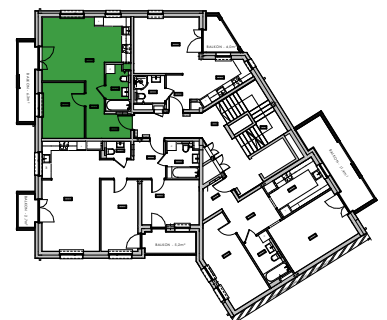

ŁUKASZEWICZA 37

BUDYNEK MIESZKALNY WIELORODZINNY
Z FUNKCJĄ USŁUGOWĄ W PARTERZE
ORAZ PARKINGIEM PODZIEMNYM

MIESZKANIE nr 4

ZESTAWIENIE POWIERZCHNI _ PIĘTRO +1		
Numer	Nazwa pomieszczenia	Pow. w m2
<i>Mieszkanie nr 4</i>		
1.4.01	PRZEDPOKÓJ	2,80
1.4.02	KORYTARZ	4,59
1.4.03	ŁAZIENKA	4,77
1.4.04	POKÓJ 1	10,27
1.4.05	POKÓJ DZIENNY Z ANEKSEM KUCH.	22,56
		44,99 m²

piętro **1**

powyższe rysunki mają charakter poglądowy - podane powierzchnie lokali są orientacyjne, dokładny wymiar zostanie określony po dokonaniu inwentaryzacji budynku