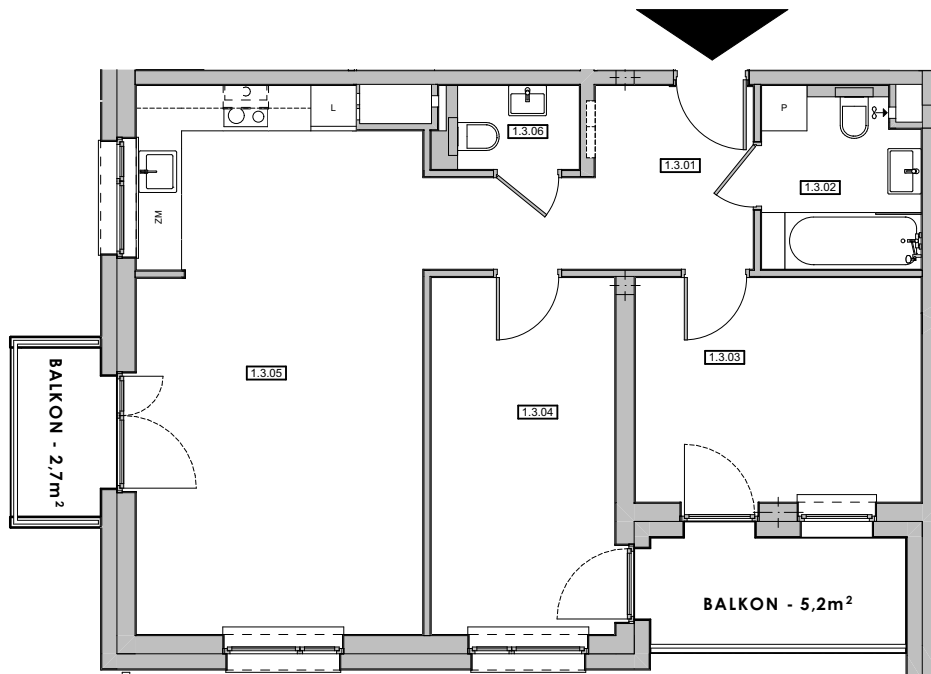

ŁUKASZEWICZA 37

BUDYNEK MIESZKALNY WIELORODZINNY
Z FUNKCJĄ USŁUGOWĄ W PARTERZE
ORAZ PARKINGIEM PODZIEMNYM

MIESZKANIE nr 3

ZESTAWIENIE POWIERZCHNI _ PIĘTRO +1		
Numer	Nazwa pomieszczenia	Pow. w m2
<i>Mieszkanie nr 3</i>		
1.3.01	PRZEDPOKÓJ	7,84
1.3.02	ŁAZIENKA	4,88
1.3.03	POKÓJ 1	11,23
1.3.04	POKÓJ 2	11,47
1.3.05	POKÓJ DZIENNY Z ANEKSEM KUCHENNYM	26,89
1.3.06	WC	2,12
		64,43 m²

piętro **1**

powyższe rysunki mają charakter poglądowy - podane powierzchnie lokali są orientacyjne, dokładny wymiar zostanie określony po dokonaniu inwentaryzacji budynku