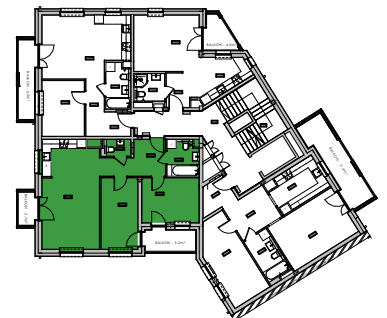

ŁUKASZEWICZA 37

BUDYNEK MIESZKALNY WIELORODZINNY
Z FUNKCJĄ USŁUGOWĄ W PARTERZE
ORAZ PARKINGIEM PODZIEMNYM

MIESZKANIE nr 3

ZESTAWIENIE POWIERZCHNI _ PIĘTRO +1		
Numer	Nazwa pomieszczenia	Pow. w m2
<i>Mieszkanie nr 3</i>		
1.3.01	PRZEDPOKÓJ	7,84
1.3.02	ŁAZIENKA	4,88
1.3.03	POKÓJ 1	11,23
1.3.04	POKÓJ 2	11,47
1.3.05	POKÓJ DZIENNY Z ANEKSEM KUCHENNYM	26,89
1.3.06	WC	2,12
		64,43 m²

piętro **1**

powyższe rysunki mają charakter poglądowy - podane powierzchnie lokali są orientacyjne, dokładny wymiar zostanie określony po dokonaniu inwentaryzacji budynku