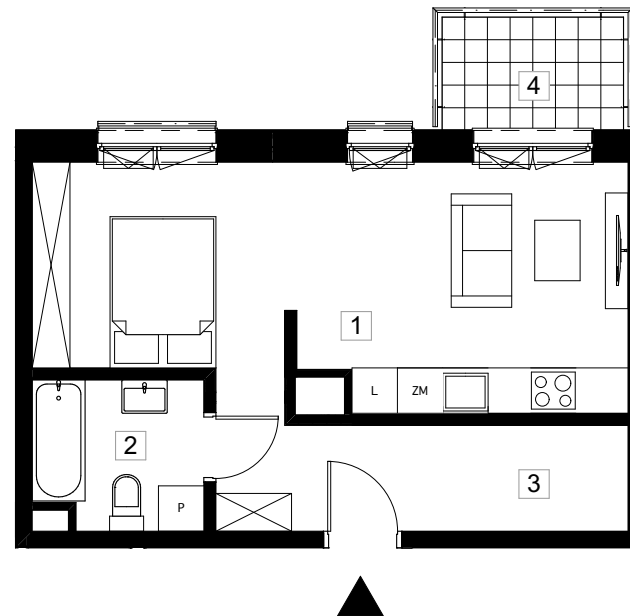

PRYMASA TYSIĄCLECIA 83

Al. Prymasa Tysiąclecia 83
Ordona 5A
Warszawa Polska

INWESTOR

PHN SPV 13 sp. z o.o.

ETAP II

+6

symbol mieszkania

LM 171

nr klatki	I.
piętro	6/8
nr mieszkania	3

nr	nazwa pomieszczenia	pow. (m ²)
1	salon z aneksem	24,2m ²
2	łazienka	4,7m ²
3	hall	8,7m ²

pow. użytkowa	37,6m²
4 balkon	3,6m ²