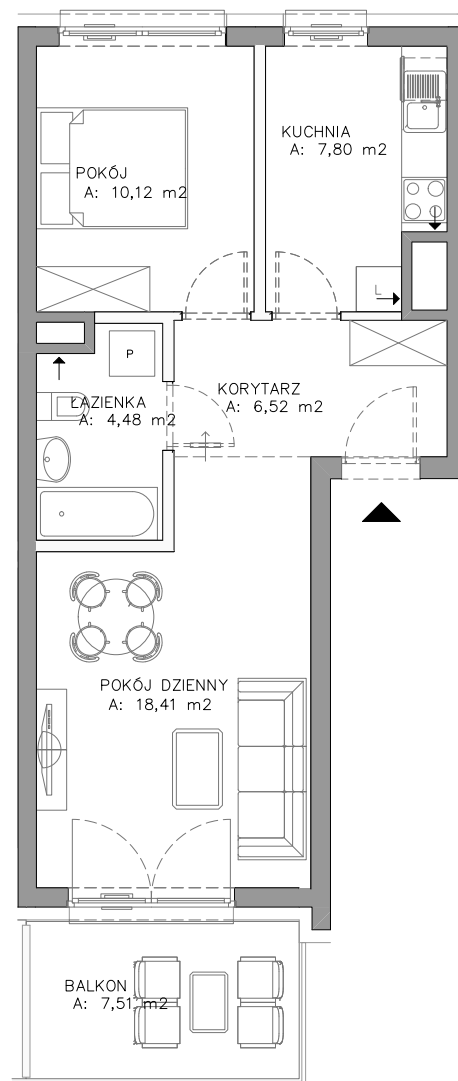

Przedstawione rysunki mają charakter poglądowy. Zastrzegamy sobie prawo do wprowadzenia zmian.
Powierzchnia pomieszczeń wyliczona została według normy PN-ISO 9836:1997
Wymiary pomieszczeń, które podano na rysunku, są w stanie surowym, niewykończonym.
Dla mebli wbudowanych pomiaru należy dokonać z natury.

2
L
LWOWSKA

Budynek 4

Mieszkanie LW_4_F78

2P+K

Powierzchnia projektowana:

47,33 m²

Piętro 4.

Kompleks Mieszkaniowy
ulica Lwowska 4
Poznań